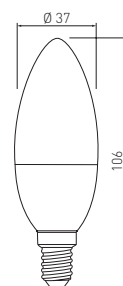

LD-SMDC37-80	8 W	8 W = 54 W	70 mA	● 3000 K	700 lm	30 g	5902801028373

PL Źródło światła LED
EN LED lamp
RU Светодиодный источник света
DE LED-Leuchtmittel
HU LED diódákkal felszerelt fényforrás

C35