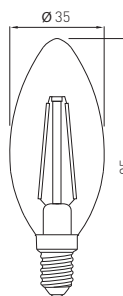

LD-C35FL4M-30	4 W	4 W = 35 W	35 mA	● 3000 K	400 lm	30 g	5902801232695

E14

8 W

E14

4 W