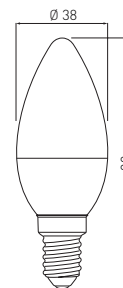

E14

3-6 W

PL Źródło światła LED  
 EN LED lamp  
 RU Светодиодный источник света  
 DE LED-Leuchtmittel  
 HU LED diódákkal felszerelt fényforrás

C30

LD-SMGC30B-30	3 W	3 W = 21 W	33 mA	● 3000 K	200 lm	PF > 0,4	32 g	5901867120014
LD-SMGC30B-60	6 W	6 W = 40 W	52 mA		470 lm	PF > 0,5		5901867171948