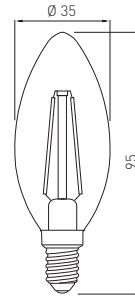

PL Źródło światła LED  
EN LED lamp  
RU Светодиодный источник света  
DE LED-Leuchtmittel  
HU LED diódákkal felszerelt fényforrás

C35

LD-C35FL4-30	4 W	4 W = 35 W	35 mA	3000 K	400 lm	13 g	5901867161512