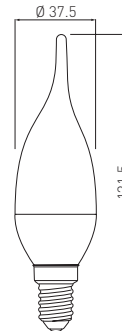

PL Źródło światła LED  
EN LED lamp  
RU Светодиодный источник света  
DE LED-Leuchtmittel  
HU LED diódákkal felszerelt fényforrás

C35

LD-C35FL4-30	4 W	4 W = 35 W	35 mA	3000 K	400 lm	13 g	5901867161512

PL Źródło światła LED  
EN LED lamp  
RU Светодиодный источник света  
DE LED-Leuchtmittel  
HU LED diódákkal felszerelt fényforrás

C30

LD-SMGC30L-60	6 W	6 W = 40 W	52 mA	3000 K	470 lm	35 g	5901867120359