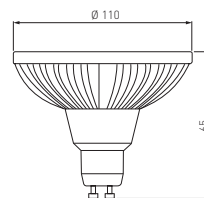

| | | | | | | | | | |
|----------------|------|-------------|--------|--------|--------|--------|------------------------------------|-------|---------------|
| LD-ES11110-30* | 12 W | 12 W = 69 W | 104 mA | 3000 K | 950 lm | 45° | biały, white, белый weiß, fehér | 160 g | 5901867128157 |
| LD-ES11115-30 | | 12 W = 63 W | | | 850 lm | 120° | | | 5901867128171 |
| LD-ES11115-40 | | 12 W = 69 W | | | 4000 K | 850 lm | | | 120° |