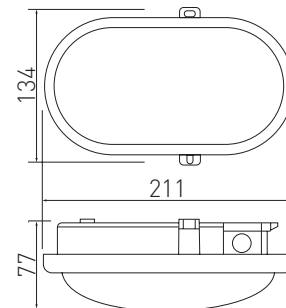

PL Oprawa kanałowa LED
 EN LED Bulkhead fixtures
 RU Канальный светодиодный светильник LED
 DE Robuste Wand-/Deckenleuchte LED
 HU Mélysugárzó lámpatest LED

DELTA

Technical & industrial
fixtures

LD-DEHOR6W0-NB	6 W	● 4000 K	400 lm	ABS / PC	biały, white, белый, weiß, fehér	170 g	5901867191083
----------------	-----	----------	--------	----------	-------------------------------------	-------	---------------

PL Oprawa kanałowa LED
 EN LED Bulkhead fixtures
 RU Канальный светодиодный светильник LED
 DE Robuste Wand-/Deckenleuchte LED
 HU Mélysugárzó lámpatest LED

DELTA

LD-DELOW6W0-NB	6 W	● 4000 K	400 lm	ABS / PC	biały, white, белый, weiß, fehér	170 g	5901867191090
----------------	-----	----------	--------	----------	-------------------------------------	-------	---------------