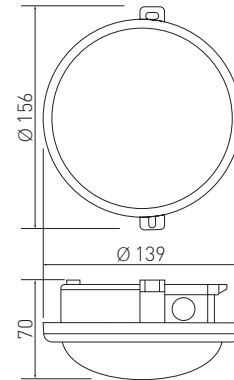

PL Oprawa kanałowa LED
 EN LED Bulkhead fixtures
 RU Канальный светодиодный светильник LED
 DE Robuste Wand-/Deckenleuchte LED
 HU Mélysugárzó lámpatest LED

DELTA

Technical & industrial
fixtures

LD-DEHOR6W0-NB	6 W	● 4000 K	400 lm	ABS / PC	biały, white, белый, weiß, fehér	170 g	5901867191083
----------------	-----	----------	--------	----------	-------------------------------------	-------	---------------

PL Oprawa kanałowa LED
 EN LED Bulkhead fixtures
 RU Канальный светодиодный светильник LED
 DE Robuste Wand-/Deckenleuchte LED
 HU Mélysugárzó lámpatest LED

DELTA

LD-DELOW6W0-NB	6 W	● 4000 K	400 lm	ABS / PC	biały, white, белый, weiß, fehér	170 g	5901867191090
----------------	-----	----------	--------	----------	-------------------------------------	-------	---------------