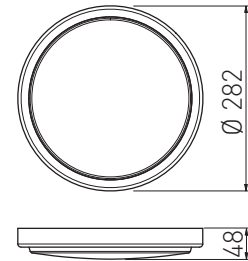

PL Plafoniera LED
 EN LED ceiling light fitting
 RU Светодиодный светильник
 DE LED-Deckenleuchte
 HU LED-es mennyezeti lámpa

MOON

Technical & industrial
fixtures

LD-MOON12W-NB	12 W	● 4000 K	1200 lm	PC/PC	biala, white, белый, weiß, fehér	630 g	5902801219443
LD-MOON18W-NB	18 W		1800 lm				5902801219498

PL Plafoniera LED
 EN LED ceiling light fitting
 RU Светодиодный светильник
 DE LED-Deckenleuchte
 HU LED-es mennyezeti lámpa

ATLANTIS

LD-ATL160K-40	16 W	● 4000 K	960 lm	akryl, aluminium acrylic, aluminium акрил, алюминий Acryl, Aluminium akril, aluminium	bialy, white белый, weiß, fehér	628 g	5901867190505