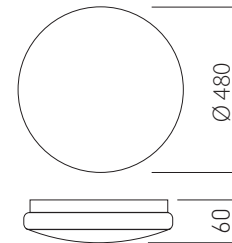

PL Oprawa LED hermetyczna
EN Hermetic LED fixture
RU Светодиодный светильник
DE Hermetische Leuchte LED
HU Hermetikus lámpatestek

ATLANTOS

LD-ATL16KW-40	16 W	● 4000 K	960 lm	akryl, aluminium acrylic, aluminium акрил, алюминий Acryl, Aluminium akril, aluminium	biała, white, белый, weiß, fehé	960 g	5901867190567

PL Plafoniera LED
EN LED ceiling light fitting
RU Светодиодный потолочный светильник
DE LED-Deckenleuchte
HU LED mennyezeti lámpa

SATURN

LD-SATU45W-NB	45 W	● 4000 K	3600 lm	akryl, acrylic, акрил, Acryl, akril,	biały, white, белый, weiß, fehér	1400 g	5902801270635