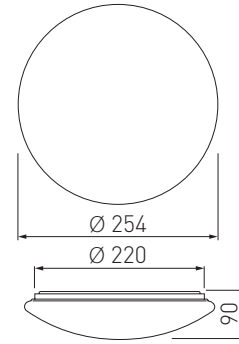

**WENUS**

Technical & industrial fixtures

LD-WENUSD13-LED	13 W	4000 K	1100 lm	tworzywo sztuczne, plastic, пластмасса, Kunststoff, anyag	biała, white, белый, weiß, fehér	450 g	5902801033353

100%

20%

0%