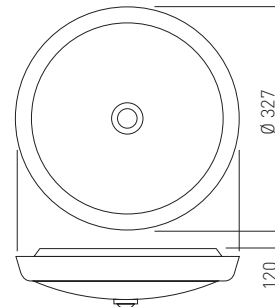

- PL Plafoniera LED z czujnikiem ruchu
- EN LED ceiling light fitting with motion sensor
- RU LED светильник с датчиком движения
- DE LED-Deckenleuchte mit Bewegungsmelder
- HU Mozgásérzékelős mennyezeti lámpatest LED

ITALIA

OS-ITL12W-LED	12 W	● 4000 K	1200 lm	PC	biała, white, белый, weiß, fehé	560 g	5901867158291
OS-ITL16W-LED	16 W						5901867197016

- PL Plafoniera LED z czujnikiem ruchu
- EN LED ceiling light fitting with motion sensor
- RU LED светильник с датчиком движения
- DE LED-Deckenleuchte mit Bewegungsmelder
- HU Mozgásérzékelős mennyezeti lámpatest LED

ATOMIKA

LD-ATO18W-40	18 W	● 4000 K	1200 lm	akryl, acrylic, акрил, Acryl, akril	biała, white, белый, weiß, fehé	394 g	5901867190543