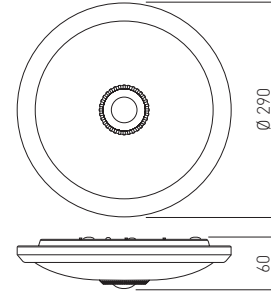

- PL Plafoniera LED z czujnikiem ruchu
- EN LED ceiling light fitting with motion sensor
- RU LED светильник с датчиком движения
- DE LED-Deckenleuchte mit Bewegungsmelder
- HU Mozgásérzékelős mennyezeti lámpatest LED

ITALIA

OS-ITL12W-LED	12 W	● 4000 K	1200 lm	PC	biała, white, белый, weiß, fehé	560 g	5901867158291
OS-ITL16W-LED	16 W						5901867197016

- PL Plafoniera LED z czujnikiem ruchu
- EN LED ceiling light fitting with motion sensor
- RU LED светильник с датчиком движения
- DE LED-Deckenleuchte mit Bewegungsmelder
- HU Mozgásérzékelős mennyezeti lámpatest LED

ATOMIKA

LD-ATO18W-40	18 W	● 4000 K	1200 lm	akryl, acrylic, акрил, Acryl, akril	biała, white, белый, weiß, fehé	394 g	5901867190543