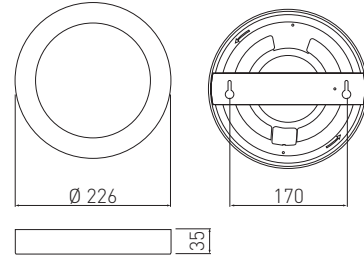

Akcesoria,
Accessories,
Аксессуары,
Zubehör,
Tartozékok:
LZ-KOI2KO-10