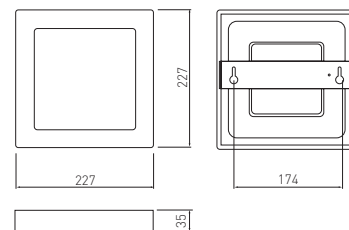

Akcesoria,
Accessories,
Аксессуары,
Zubehör,
Tartozékok:
LZ-KOI2KO-10