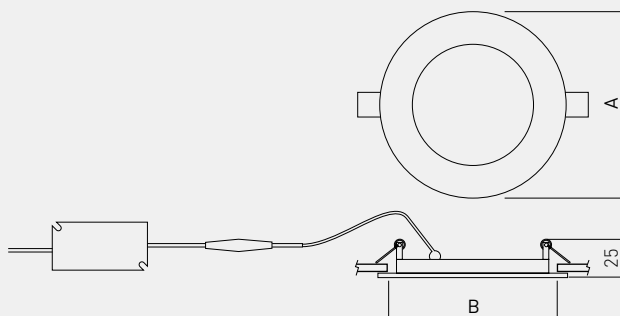

PL Oprawa LED typu downlight wpuszczana
 EN Recessed LED downlight
 RU Светодиодный скрытый светильник downlight
 DE Downlight-LED-Leuchte für Einlass-Montage
 HU Süllyesztett LED lámpatest

ORIS

Folder	W	Color	Beam	PF	Material	Weight	Barcode
LD-ORW03W-CB	3 W	● 3000 K	200 lm	PF > 0,5	aluminium aluminium алюминий Aluminium aluminium	150 g	5902801000768
LD-ORW03W-NB		● 4000 K					5902801000782
LD-ORW07W-CB	7 W	● 3000 K	560 lm			220 g	5901867127594
LD-ORW07W-NB		● 4000 K					5901867158451
LD-ORW13W-CB	13 W	● 3000 K	1020 lm			350 g	5901867127600
LD-ORW13W-NB		● 4000 K					5901867158437
LD-ORW19W-CB	19 W	● 3000 K	1520 lm			550 g	5901867127617
LD-ORW19W-NB		● 4000 K					5901867158413
LD-ORW25W-CB	25 W	● 3000 K	2000 lm	PF > 0,9	880 g	5901867127624	
LD-ORW25W-NB		● 4000 K				5901867158390	

	A	B
3 W	ø 90	ø 62
7 W	ø 120	ø 107
13 W	ø 170	ø 156
19 W	ø 220	ø 210
25 W	ø 300	ø 280