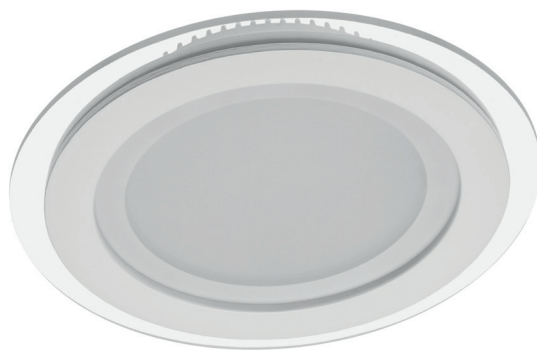

PL Oprawa LED typu downlight wpuszczana
 EN Recessed LED downlight
 RU Светодиодный встраиваемый светильник downlight
 DE Downlight-LED-Leuchte für Einlass-Montage
 HU Süllyesztett LED lámpatest

SOLERO II

Akcesoria,
 Accessories,
 Аксессуары,
 Zubehör,
 Tartozékok:
 LZ-KOI2KO-10

Model	Power (W)	Color Temp (K)	Lumen (lm)	Material	Dimensions (mm)	PF	Weight (g)	Barcode
LD-SO206W-NB	6 W	● 4000 K	420 lm	aluminium aluminium алюминий Aluminium aluminium	ø 100 x 90 x 60	PF > 0,5	160 g	5901867190932
LD-SO212W-NB	12 W		880 lm		ø 130 x 110 x 65		346 g	5901867190949
LD-SO218W-NB	18 W		1350 lm		ø 160 x 150 x 75		496 g	5901867190956
LD-SO224W-NB	24 W		1600 lm		ø 190 x 175 x 75		646 g	5901867190963

PL Oprawa LED typu downlight wpuszczana
 EN Recessed LED downlight
 RU Светодиодный встраиваемый светильник downlight
 DE Downlight-LED-Leuchte für Einlass-Montage
 HU Süllyesztett LED lámpatest

VERIS

Akcesoria,
 Accessories,
 Аксессуары,
 Zubehör,
 Tartozékok:
 LZ-KOI2KO-10

Model	Power (W)	Color Temp (K)	Lumen (lm)	Material	Dimensions (mm)	Weight (g)	Barcode
LD-VEW06W-CB	6 W	● 3000 K	400 lm	szklo, aluminium glass, aluminium стекло, алюминий Glas, Aluminium üveg, aluminium	ø 100 x 75 x 30	175 g	5901867191014
LD-VEW12W-CB	12 W		700 lm		ø 160 x 130 x 32	350 g	5901867191021
LD-VEW18W-CB	18 W		1300 lm		ø 200 x 170 x 32	540 g	5901867191038