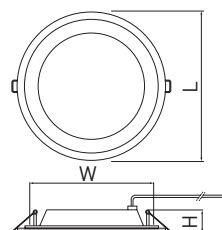

Akcesoria,
 Accessories,
 Аксессуары,
 Zubehör,
 Tartozékok:
 LZ-KOI2KO-10

Model	Power (W)	Color Temp (K)	Lumen (lm)	Material	Dimensions (mm)	PF	Weight (g)	Barcode
LD-SO206W-NB	6 W	● 4000 K	420 lm	aluminium aluminium алюминий Aluminium aluminium	ø 100 x 90 x 60	PF > 0,5	160 g	5901867190932
LD-SO212W-NB	12 W		880 lm		ø 130 x 110 x 65		346 g	5901867190949
LD-SO218W-NB	18 W		1350 lm		ø 160 x 150 x 75		496 g	5901867190956
LD-SO224W-NB	24 W		1600 lm		ø 190 x 175 x 75		646 g	5901867190963

PL Oprawa LED typu downlight wpuszczana
 EN Recessed LED downlight
 RU Светодиодный встраиваемый светильник downlight
 DE Downlight-LED-Leuchte für Einlass-Montage
 HU Süllyesztett LED lámpatest

VERIS

Akcesoria,
 Accessories,
 Аксессуары,
 Zubehör,
 Tartozékok:
 LZ-KOI2KO-10

Model	Power (W)	Color Temp (K)	Lumen (lm)	Material	Dimensions (mm)	Weight (g)	Barcode
LD-VEW06W-CB	6 W	● 3000 K	400 lm	szklo, aluminium glass, aluminium стекло, алюминий Glas, Aluminium üveg, aluminium	ø 100 x 75 x 30	175 g	5901867191014
LD-VEW12W-CB	12 W		700 lm		ø 160 x 130 x 32	350 g	5901867191021
LD-VEW18W-CB	18 W		1300 lm		ø 200 x 170 x 32	540 g	5901867191038