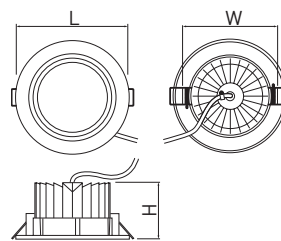

PL Oprawa LED typu downlight wpuszczana
 EN Recessed LED downlight
 RU Светодиодный встраиваемый светильник downlight
 DE Downlight-LED-Leuchte für Einlass-Montage
 HU Süllyesztett LED lámpatest

SOLERO II

Akcesoria,
 Accessories,
 Аксессуары,
 Zubehör,
 Tartozékok:
 LZ-KOI2KO-10

Model	Power (W)	Color Temp (K)	Lumen (lm)	Material	Dimensions (mm)	PF	Weight (g)	Barcode
LD-SO206W-NB	6 W	● 4000 K	420 lm	aluminium aluminium алюминий Aluminium aluminium	ø 100 x 90 x 60	PF > 0,5	160 g	5901867190932
LD-SO212W-NB	12 W		880 lm		ø 130 x 110 x 65		346 g	5901867190949
LD-SO218W-NB	18 W		1350 lm		ø 160 x 150 x 75		496 g	5901867190956
LD-SO224W-NB	24 W		1600 lm		ø 190 x 175 x 75		646 g	5901867190963

PL Oprawa LED typu downlight wpuszczana
 EN Recessed LED downlight
 RU Светодиодный встраиваемый светильник downlight
 DE Downlight-LED-Leuchte für Einlass-Montage
 HU Süllyesztett LED lámpatest

VERIS

Akcesoria,
 Accessories,
 Аксессуары,
 Zubehör,
 Tartozékok:
 LZ-KOI2KO-10

Model	Power (W)	Color Temp (K)	Lumen (lm)	Material	Dimensions (mm)	Weight (g)	Barcode
LD-VEW06W-CB	6 W	● 3000 K	400 lm	szklo, aluminium glass, aluminium стекло, алюминий Glas, Aluminium üveg, aluminium	ø 100 x 75 x 30	175 g	5901867191014
LD-VEW12W-CB	12 W		700 lm		ø 160 x 130 x 32	350 g	5901867191021
LD-VEW18W-CB	18 W		1300 lm		ø 200 x 170 x 32	540 g	5901867191038