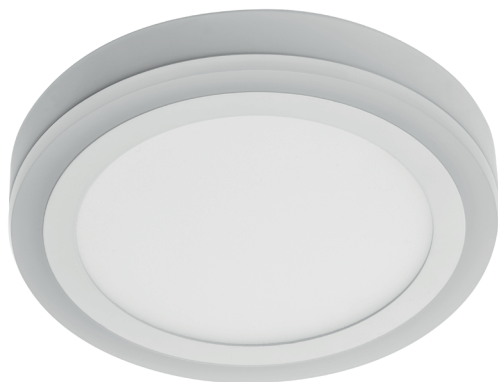

PL Oprawa LED typu downlight natynkowa
 EN Surface mounted LED downlight
 RU Светодиодный накладной светильник downlight
 DE Downlight-LED-Leuchte für Aufputzmontage
 HU Downlight típusú vakolat feletti LED lámpatest

TWINS

Akcesoria,
Accessories,
Аксессуары,
Zubehör,
Tartozékok:
LZ-KOI2KO-10

LD-TWN09W-CB	9 W (6W+3W)	● 3000 K	640 lm	aluminium, PC aluminium, PC алюминий, PC Aluminium, PC aluminium, PC	ø 147 × 37	290 g	5901867191045
LD-TWN16W-CB	16 W (12W+4W)		1140 lm		ø 195 × 37	480 g	5901867191052

PL Oprawa LED typu downlight wpuszczana
 EN Recessed LED downlight
 RU Светодиодный встраиваемый светильник downlight
 DE Downlight-LED-Leuchte für Einlass-Montage
 HU Süllyesztett LED lámpatest

TWINS

Akcesoria,
Accessories,
Аксессуары,
Zubehör,
Tartozékok:
LZ-KOI2KO-10

LD-TWW09W-CB	9 W (6W+3W)	● 3000 K	640 lm	aluminium, PC aluminium, PC алюминий, PC Aluminium, PC aluminium, PC	ø 145 × 130 × 30	200 g	5901867191069
LD-TWW16W-CB	16 W (12W+4W)		1140 lm		ø 190 × 175 × 30	324 g	5901867191076