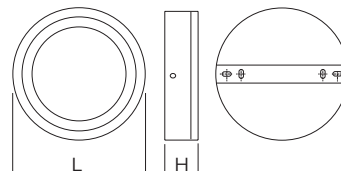

TWINS

Akcesoria,
Accessories,
Аксессуары,
Zubehör,
Tartozékok:
LZ-KOI2KO-10

LD-TWN09W-CB	9 W (6W+3W)	● 3000 K	640 lm	aluminium, PC aluminium, PC алюминий, PC Aluminium, PC aluminium, PC	ø 147 × 37	290 g	5901867191045
LD-TWN16W-CB	16 W (12W+4W)		1140 lm		ø 195 × 37	480 g	5901867191052

LD-TWW09W-CB	9 W (6W+3W)	● 3000 K	640 lm	aluminium, PC aluminium, PC алюминий, PC Aluminium, PC aluminium, PC	ø 145 × 130 × 30	200 g	5901867191069
LD-TWW16W-CB	16 W (12W+4W)		1140 lm		ø 190 × 175 × 30	324 g	5901867191076