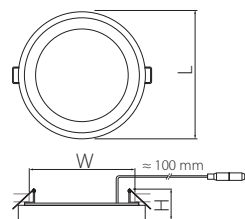

TWINS

Akcesoria,
Accessories,
Аксессуары,
Zubehör,
Tartozékok:
LZ-KOI2KO-10

LD-TWN09W-CB	9 W (6W+3W)	● 3000 K	640 lm	aluminium, PC aluminium, PC алюминий, PC Aluminium, PC aluminium, PC	ø 147 × 37	290 g	5901867191045
LD-TWN16W-CB	16 W (12W+4W)		1140 lm		ø 195 × 37	480 g	5901867191052

LD-TWW09W-CB	9 W (6W+3W)	● 3000 K	640 lm	aluminium, PC aluminium, PC алюминий, PC Aluminium, PC aluminium, PC	ø 145 × 130 × 30	200 g	5901867191069
LD-TWW16W-CB	16 W (12W+4W)		1140 lm		ø 190 × 175 × 30	324 g	5901867191076