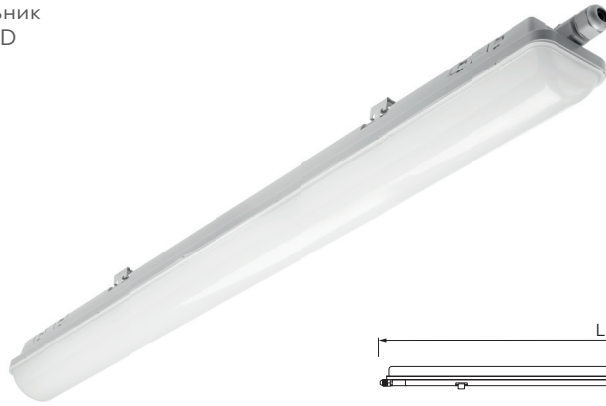

PL Oprawa LED hermetyczna
EN Hermetic LED fixture
RU Герметический светильник
DE Hermetische Leuchte LED
HU Hermetikus lámpatestek

BERGA

LD-BERGA50W-30	50 W	10	● 4000 K	7000 lm	ABS/PC	1190 × 75 × 77	szary, grey, серый, grau, szürke	1360 g	5902801253188
LD-BERGA70W-30	70 W	7		9800 lm		1570 × 75 × 77		1740 g	5902801253263

PL Oprawa LED hermetyczna
EN Hermetic LED fixture
RU Герметический светильник
DE Hermetische Leuchte LED
HU Hermetikus lámpatestek

BETIS

LD-BETISD50W-30	50 W	22	● 4000 K	6000 lm	PC	1200 × 75 × 95	biały, white белый, weiß, fehér	680 g	5902801015670
LD-BETISD70W-30	70 W	15		8400 lm		1500 × 75 × 95		1350 g	5902801015687