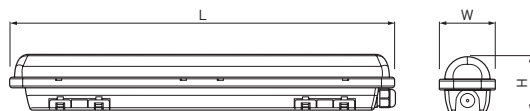

PL Oprawa LED hermetyczna
EN Hermetic LED fixture
RU Герметический светильник
DE Hermetische Leuchte LED
HU Hermetikus lámpatestek

BERGA

LD-BERGA50W-30	50 W	10	● 4000 K	7000 lm	ABS/PC	1190 × 75 × 77	szary, grey, серый, grau, szürke	1360 g	5902801253188
LD-BERGA70W-30	70 W	7		9800 lm		1570 × 75 × 77		1740 g	5902801253263

PL Oprawa LED hermetyczna
EN Hermetic LED fixture
RU Герметический светильник
DE Hermetische Leuchte LED
HU Hermetikus lámpatestek

BETIS

LD-BETISD50W-30	50 W	22	● 4000 K	6000 lm	PC	1200 × 75 × 95	biały, white белый, weiß, fehér	680 g	5902801015670
LD-BETISD70W-30	70 W	15		8400 lm		1500 × 75 × 95		1350 g	5902801015687