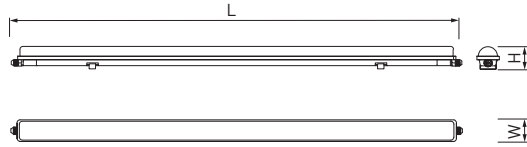

PL Oprawa LED hermetyczna
EN Hermetic LED fixture
RU Герметический светильник
DE Hermetische Leuchte LED
HU Hermetikus lámpatestek

BERGA

LD-BERGA50W-30	50 W	10	● 4000 K	7000 lm	ABS/PC	1190 × 75 × 77	szary, grey, серый, grau, szürke	1360 g	5902801253188
LD-BERGA70W-30	70 W	7		9800 lm		1570 × 75 × 77		1740 g	5902801253263

PL Oprawa LED hermetyczna
EN Hermetic LED fixture
RU Герметический светильник
DE Hermetische Leuchte LED
HU Hermetikus lámpatestek

BETIS

LD-BETISD50W-30	50 W	22	● 4000 K	6000 lm	PC	1200 × 75 × 95	biały, white белый, weiß, fehér	680 g	5902801015670
LD-BETISD70W-30	70 W	15		8400 lm		1500 × 75 × 95		1350 g	5902801015687