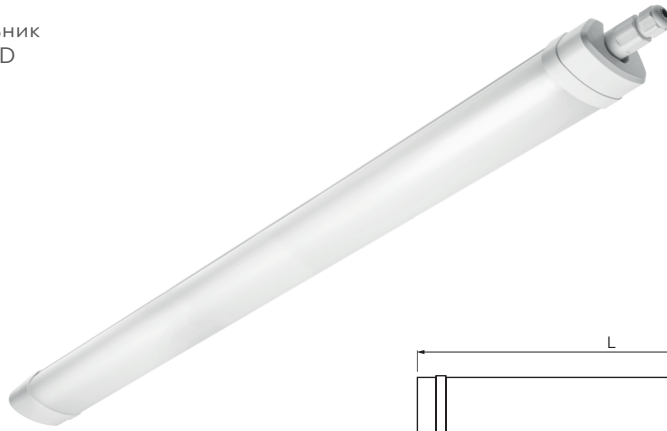

PL Oprawa LED hermetyczna
 EN Hermetic LED fixture
 RU Герметический светильник
 DE Hermetische Leuchte LED
 HU Hermetikus lámpatestek

OMNIA BIS

LD-OMN060-30B	30 W		3000 lm	PC	640 × 50 × 85	biały, white белый, weiß, fehér	400 g	5902801038587
LD-OMN120-60B	60 W	● 4000 K	6000 lm		1240 × 50 × 85		670 g	5902801038693
LD-OMN150-70B	70 W		7000 lm		1540 × 50 × 85		750 g	5902801038686

PL Oprawa LED hermetyczna
 EN Hermetic LED fixture
 RU Герметический светильник
 DE Hermetische Leuchte LED
 HU Hermetikus lámpatestek

OMNIA MAX

LD-OMN120-75M	75 W	10	● 4000 K	7500 lm	PC	1242 × 118 × 56	biała, white, белый, weiß, fehé	1250 g	5902801025846
LD-OMN150-90M	90 W	9		9000 lm		1542 × 118 × 56		1500 g	5902801025853