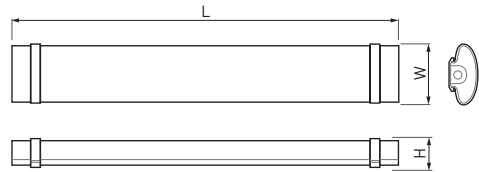

PL Oprawa LED hermetyczna
 EN Hermetic LED fixture
 RU Герметический светильник
 DE Hermetische Leuchte LED
 HU Hermetikus lámpatestek

OMNIA BIS

LD-OMN060-30B	30 W		3000 lm	PC	640 × 50 × 85	biały, white белый, weiß, fehér	400 g	5902801038587
LD-OMN120-60B	60 W	● 4000 K	6000 lm		1240 × 50 × 85		670 g	5902801038693
LD-OMN150-70B	70 W		7000 lm		1540 × 50 × 85		750 g	5902801038686

PL Oprawa LED hermetyczna
 EN Hermetic LED fixture
 RU Герметический светильник
 DE Hermetische Leuchte LED
 HU Hermetikus lámpatestek

OMNIA MAX

LD-OMN120-75M	75 W	10	● 4000 K	7500 lm	PC	1242 × 118 × 56	biała, white, белый, weiß, fehé	1250 g	5902801025846
LD-OMN150-90M	90 W	9		9000 lm		1542 × 118 × 56		1500 g	5902801025853