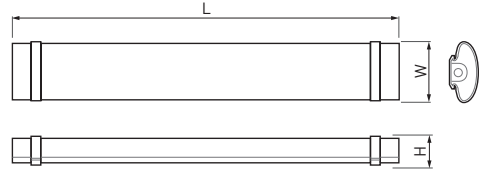

PL Oprawa LED hermetyczna
 EN Hermetic LED fixture
 RU Герметический светильник
 DE Hermetische Leuchte LED
 HU Hermetikus lámpatestek

OMNIA BIS

LD-OMN060-30B	30 W		3000 lm	PC	640 × 50 × 85	biały, white белый, weiß, fehér	400 g	5902801038587
LD-OMN120-60B	60 W	● 4000 K	6000 lm		1240 × 50 × 85		670 g	5902801038693
LD-OMN150-70B	70 W		7000 lm		1540 × 50 × 85		750 g	5902801038686

PL Oprawa LED hermetyczna
 EN Hermetic LED fixture
 RU Герметический светильник
 DE Hermetische Leuchte LED
 HU Hermetikus lámpatestek

OMNIA MAX

LD-OMN120-75M	75 W	10	● 4000 K	7500 lm	PC	1242 × 118 × 56	biała, white, белый, weiß, fehé	1250 g	5902801025846
LD-OMN150-90M	90 W	9		9000 lm		1542 × 118 × 56		1500 g	5902801025853