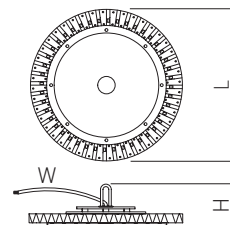

PL High-bay LED
EN High-bay LED
RU Светодиодный светильник High Bay
DE High-bay LED
HU High-bay LED

MONTANA

Aksesoria,
Accessories,
Аксессуары,
Zubehör,
Tartozékok:
WZL-2

LD-HBM050W-40	50 W	4000 K	5000 lm	aluminium, aluminium, алюминий Aluminium, aluminium	ø 270 × 600 × 125	czarny, black, черный, schwarz, fekete	1100 g	5902801008993
LD-HBM100W-40	100 W		10000 lm		ø 305 × 600 × 90		1900 g	5902801009006