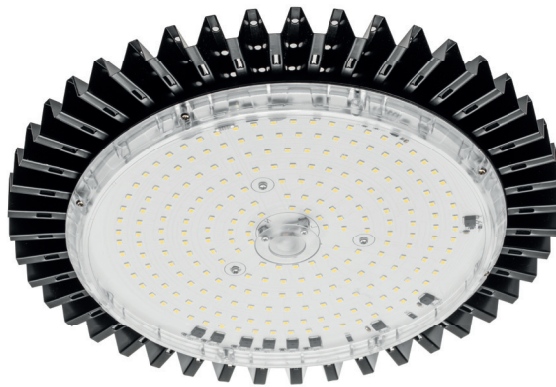

PL High-bay LED
EN High-bay LED
RU Светодиодный светильник High Bay
DE High-bay LED
HU High-bay LED

NEVADA

Aksesoria,
Accessories,
Аксессуары,
Zubehör,
Tartozékok:
WZL-2

LD-HBN150W-40	150 W	4000 K	18000 lm	aluminium, aluminium, алюминий Aluminium, aluminium	czarny, black, черный, schwarz, fekete	3000 g	5902801024443
---------------	-------	--------	----------	---	--	--------	---------------

PL High-bay LED
EN High-bay LED
RU Светодиодный светильник High Bay
DE High-bay LED
HU High-bay LED

MONTANA

Aksesoria,
Accessories,
Аксессуары,
Zubehör,
Tartozékok:
WZL-2

LD-HBM050W-40	50 W	4000 K	5000 lm	aluminium, aluminium, алюминий Aluminium, aluminium	ø 270 × 600 × 125	czarny, black, черный, schwarz, fekete	1100 g	5902801008993
LD-HBM100W-40	100 W		10000 lm		ø 305 × 600 × 90		1900 g	5902801009006