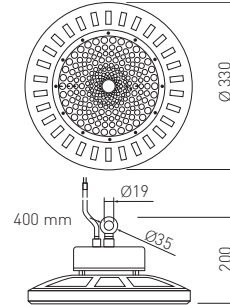

PL High-bay LED
EN High-bay LED
RU Светодиодный светильник High Bay
DE High-bay LED
HU High-bay LED

NEVADA

Aksesoria,
Accessories,
Аксессуары,
Zubehör,
Tartozékok:
WZL-2

LD-HBN150W-40	150 W	4000 K	18000 lm	aluminium, aluminium, алюминий Aluminium, aluminium	czarny, black, черный, schwarz, fekete	3000 g	5902801024443
---------------	-------	--------	----------	---	--	--------	---------------

PL High-bay LED
EN High-bay LED
RU Светодиодный светильник High Bay
DE High-bay LED
HU High-bay LED

MONTANA

Aksesoria,
Accessories,
Аксессуары,
Zubehör,
Tartozékok:
WZL-2

LD-HBM050W-40	50 W	4000 K	5000 lm	aluminium, aluminium, алюминий Aluminium, aluminium	ø 270 × 600 × 125	czarny, black, черный, schwarz, fekete	1100 g	5902801008993
LD-HBM100W-40	100 W		10000 lm		ø 305 × 600 × 90		1900 g	5902801009006