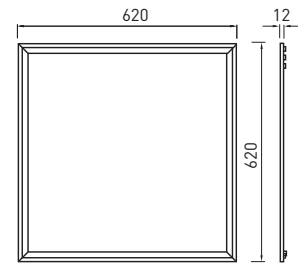

PL Panel LED
EN LED Panel
RU Светодиодная панель
DE LED-Paneel
HU LED Panelek

PRINCE

Aksesoria,
Accessories,
Аксессуары,
Zubehör,
Tartozékok:
LZ-KO12KO-10

Technical & industrial
fixtures

LD-PR24063-NB	24 W	● 4000 K	1900 lm	aluminium aluminium алюминий Aluminium aluminium	595 × 295 × 10	biały, white белый, weiß, fehér	2700 g	5902801010446	
LD-PR36060-NB	36 W		2800 lm		595 × 595 × 10			5902801000829	
LD-PR40120-NB	40 W		3200 lm		1195 × 295 × 10			5902801010422	
LD-PR40060-NB	40 W		3200 lm		595 × 595 × 10			5902801000843	
LD-PR45060-NB	45 W		3600 lm		595 × 595 × 10			5902801000867	
LD-PR52120-NB	52 W		4000 lm		1195 × 295 × 10			5902801010439	
LD-PR52060-NB	52 W		4000 lm		595 × 595 × 10			5902801000881	

PL Panel LED
EN LED Panel
RU Светодиодная панель
DE LED-Paneel
HU LED Panelek

ELZA

Aksesoria,
Accessories,
Аксессуары,
Zubehör,
Tartozékok:
LZ-KO12KO-10

LD-DE40062-NB	40 W	● 4000 K	4400 lm	aluminium aluminium алюминий Aluminium aluminium	biały, white белый, weiß, fehér	3000 g	5902801125379