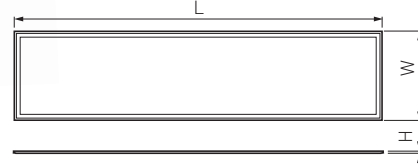

## PRINCE

Aksesoria,  
Accessories,  
Аксессуары,  
Zubehör,  
Tartozékok:  
LZ-KO12KO-10

Technical & industrial  
fixtures

LD-PR24063-NB	24 W	● 4000 K	1900 lm	aluminium aluminium алюминий Aluminium aluminium	595 × 295 × 10	biały, white белый, weiß, fehér	2700 g	5902801010446	
LD-PR36060-NB	36 W		2800 lm		595 × 595 × 10			5902801000829	
LD-PR40120-NB	40 W		3200 lm		1195 × 295 × 10			5902801010422	
LD-PR40060-NB	40 W		3200 lm		595 × 595 × 10			5902801000843	
LD-PR45060-NB	45 W		3600 lm		595 × 595 × 10			5902801000867	
LD-PR52120-NB	52 W		4000 lm		1195 × 295 × 10			5902801010439	
LD-PR52060-NB	52 W		4000 lm		595 × 595 × 10			5902801000881	