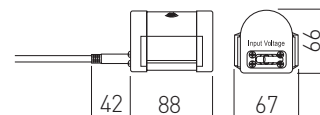

ZM-MAG1PKB-10	-	5902801017513
ZM-MAG2PKB-10	-	5902801017520
ZM-MAG2PZL-10	-	5902801017537
ZM-MAGZSLM-10	-	5902801017544
LD-MAGCMS-10	max 320 W	5902801017551