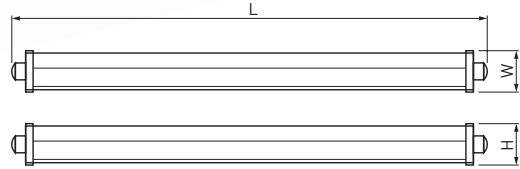

PL Oprawa LED hermetyczna
EN Hermetic LED fixture
RU Герметический светильник
DE Hermetische Leuchte LED
HU Hermetikus lámpatestek

LUMIA

Folder	W	LN	Color	Beam	Material	LxWxH mm	Color	Weight	Barcode
LD-LUM120-30P	36 W	10	● 4000 K	3600 lm	PC	1205 × 49 × 56	biały, white белый, weiß, fehér	670 g	5901867155733
LD-LUM150-30P	45 W	8		4500 lm		1512 × 49 × 56		680 g	5901867155757

Technical & industrial fixtures

PL Oprawa LED natynkowa
EN Surface mounted LED fixture
RU Светодиодный накладной светильник
DE Aufputz-LED-Leuchte
HU Süllyesztett LED lámpatest

ASPEN

Folder	W	Color	Beam	Material	LxWxH mm	Color	PF	Weight	Barcode
LD-OLL20W-NB	20 W	● 4000 K	1800 lm	PC	600 × 68 × 23	biały, white белый, weiß, fehér	PF > 0,5	190 g	5902801010453
LD-OLL40W-NB	40 W		3600 lm		1200 × 68 × 23		PF > 0,9	360 g	5902801010460
LD-OLL50W-NB	50 W		4500 lm		1500 × 68 × 23		475 g	5902801010477	