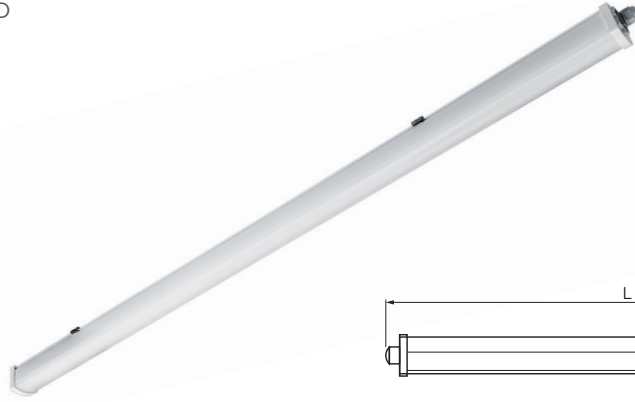

PL Oprawa LED hermetyczna
EN Hermetic LED fixture
RU Герметический светильник
DE Hermetische Leuchte LED
HU Hermetikus lámpatestek

LUMIA

Folder	W	LN	Color	Beam	Material	LxWxH mm	Color	Weight	Barcode
LD-LUM120-30P	36 W	10	● 4000 K	3600 lm	PC	1205 × 49 × 56	biały, white белый, weiß, fehér	670 g	5901867155733
LD-LUM150-30P	45 W	8		4500 lm		1512 × 49 × 56		680 g	5901867155757

Technical & industrial fixtures

PL Oprawa LED natynkowa
EN Surface mounted LED fixture
RU Светодиодный накладной светильник
DE Aufputz-LED-Leuchte
HU Süllyesztett LED lámpatest

ASPEN

Folder	W	Color	Beam	Material	LxWxH mm	Color	PF	Weight	Barcode
LD-OLL20W-NB	20 W	● 4000 K	1800 lm	PC	600 × 68 × 23	biały, white белый, weiß, fehér	PF > 0,5	190 g	5902801010453
LD-OLL40W-NB	40 W		3600 lm		1200 × 68 × 23		PF > 0,9	360 g	5902801010460
LD-OLL50W-NB	50 W		4500 lm		1500 × 68 × 23		475 g	5902801010477	