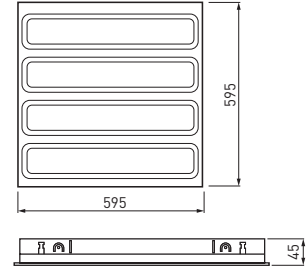

PL Oprawa LED  
EN LED fixture  
RU Светодиодный светильник  
DE Leuchte LED  
HU LED lámpatest

VERONA

LD-VE4060W-50	50 W	● 4000 K	5500 lm	blacha stalowa steel sheet стальной лист Stahlblech acéllemez	575 x 575 mm	biały, white белый, weiß, fehér	3200 g	5901867106032
---------------	------	----------	---------	---	--------------	---------------------------------------	--------	---------------

Technical & industrial  
fixtures

PL Oprawa LED  
EN LED fixture  
RU Светодиодный светильник  
DE Leuchte LED  
HU LED lámpatest

VERONA

LD-VE2060N-25	25 W	● 4000 K	2750 lm	blacha stalowa steel sheet стальной лист Stahlblech acéllemez	595 × 295 × 35	biały, white белый, weiß, fehér	1100 g	5901867106063
LD-VE2120N-50	50 W		5600 lm		1190 × 295 × 35		2200 g	5901867106094
LD-VE4060N-50			5500 lm		595 × 595 × 37		3200 g	5901867106049