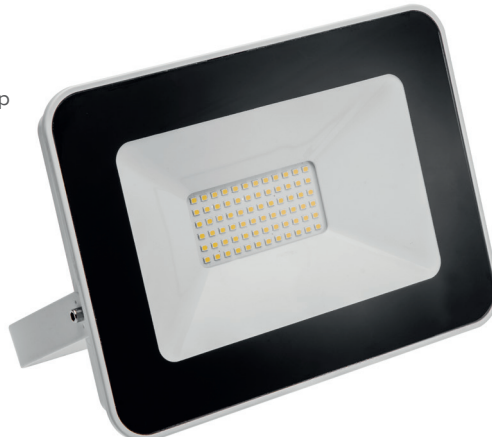

PL Naświetlacz LED
EN LED floodlight
RU Светодиодный прожектор
DE LED-Flutlichtstrahler
HU LED reflektor

iNEXT

LD-INEXT30WP-64	30 W	● 6400 K	2400 lm	aluminium, szkło aluminium, glass	247 × 218 × 38	czarny, black, черный, schwarz, fekete	800 g	5902801007729
LD-INEXT50WP-64	50 W		4000 lm	алюминий, стекло Aluminium, Glas aluminium, üveg	270 × 256 × 38		1200 g	5902801007736

PL Naświetlacz LED
EN LED floodlight
RU Светодиодный прожектор
DE LED-Flutlichtstrahler
HU LED reflektor

iLUX

Aksesoria,
Accessories,
Аксессуары,
Zubehör,
Tartozékok:
WZL-2

LD-ILUXC10W-64	10 W	● 6400 K	800 lm	>0,5	PC, szkło PC, glass	128 × 92 × 31	biały, white, белый, weiß, fehér	160 g	5901867191267
LD-ILUXCC10W-64			2400 lm			czarny, black, черный, schwarz, fekete	5902801005268		
LD-ILUXC20W-64	20 W	● 6400 K	1600 lm	>0,5	PC, szkło PC, glass	170 × 130 × 36	biały, white, белый, weiß, fehér	470 g	5901867191243
LD-ILUXCC20W-64			2400 lm			czarny, black, черный, schwarz, fekete	5902801005282		
LD-ILUXC30W-64	30 W	● 6400 K	2400 lm	>0,9	PC, szkło PC, glass PC, Glas PC, üveg	230 × 170 × 36	biały, white, белый, weiß, fehér	780 g	5901867191243
LD-ILUXCC30W-64			4000 lm			czarny, black, черный, schwarz, fekete	5902801005305		
LD-ILUXC50W-64	50 W	● 6400 K	4000 lm	>0,9	PC, szkło PC, glass PC, Glas PC, üveg	300 × 220 × 36	biały, white, белый, weiß, fehér	1230 g	5901867191229
LD-ILUXCC50W-64			4000 lm			czarny, black, черный, schwarz, fekete	5902801005329		