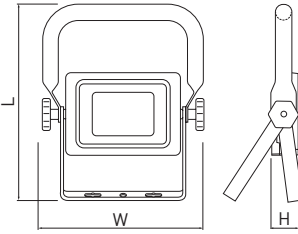

PL Naświetlacz LED
EN LED floodlight
RU Светодиодный прожектор
DE LED-Flutlichtstrahler
HU LED reflektor

iNEXT

LD-INEXT30WP-64	30 W	● 6400 K	2400 lm	aluminium, szkło aluminium, glass	247 × 218 × 38	czarny, black, черный, schwarz, fekete	800 g	5902801007729
LD-INEXT50WP-64	50 W		4000 lm	алюминий, стекло Aluminium, Glas aluminium, üveg	270 × 256 × 38		1200 g	5902801007736

PL Naświetlacz LED
EN LED floodlight
RU Светодиодный прожектор
DE LED-Flutlichtstrahler
HU LED reflektor

iLUX

Aksesoria,
Accessories,
Аксессуары,
Zubehör,
Tartozékok:
WZL-2

LD-ILUXC10W-64	10 W	● 6400 K	800 lm	>0,5	PC, szkło PC, glass	128 × 92 × 31	biały, white, белый, weiß, fehér	160 g	5901867191267
LD-ILUXCC10W-64			2400 lm			czarny, black, черный, schwarz, fekete	5902801005268		
LD-ILUXC20W-64	20 W	● 6400 K	1600 lm	>0,5	PC, szkło PC, glass	170 × 130 × 36	biały, white, белый, weiß, fehér	470 g	5901867191243
LD-ILUXCC20W-64			2400 lm			czarny, black, черный, schwarz, fekete	5902801005282		
LD-ILUXC30W-64	30 W	● 6400 K	2400 lm	>0,9	PC, szkło PC, glass PC, Glas PC, üveg	230 × 170 × 36	biały, white, белый, weiß, fehér	780 g	5901867191243
LD-ILUXCC30W-64			4000 lm			czarny, black, черный, schwarz, fekete	5902801005305		
LD-ILUXC50W-64	50 W	● 6400 K	4000 lm	>0,9	PC, szkło PC, glass PC, Glas PC, üveg	300 × 220 × 36	biały, white, белый, weiß, fehér	1230 g	5901867191229
LD-ILUXCC50W-64			4000 lm			czarny, black, черный, schwarz, fekete	5902801005329		