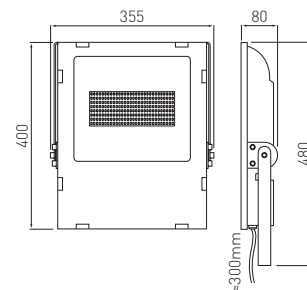

PL Naświetlacz LED  
EN LED floodlight  
RU Светодиодный прожектор  
DE LED-Flutlichtstrahler  
HU LED reflektor

iLUX

Akcesoria,  
Accessories,  
Аксессуары,  
Zubehör,  
Tartozékok:  
WZL-2

LD-ILUXC100W-64	100 W	6400 K	8000 lm	PC, szkło PC, glass PC, стекло PC, Glas PC, üveg	biały, white белый, weiß, fehér	2000 g	5901867191267
LD-ILUXCC100W-64					czarny, black, черный, schwarz, fekete		5901867191243

PL Naświetlacz LED  
EN LED floodlight  
RU Светодиодный прожектор  
DE LED-Flutlichtstrahler  
HU LED reflektor

iMAX

Akcesoria,  
Accessories,  
Аксессуары,  
Zubehör,  
Tartozékok:  
WZL-2

LD-IMAXC200W-64	200 W	6400 K	18000 lm	aluminium, szkło aluminium, glass алюминий, стекло Aluminium, Glas aluminium, üveg	czarny, black, черный, schwarz, fekete	6000 g	5902801000805
-----------------	-------	--------	----------	--	--	--------	---------------