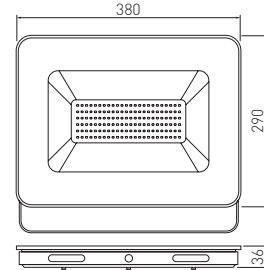

PL Naświetlacz LED  
EN LED floodlight  
RU Светодиодный прожектор  
DE LED-Flutlichtstrahler  
HU LED reflektor

iLUX

Akcesoria,  
Accessories,  
Аксессуары,  
Zubehör,  
Tartozékok:  
WZL-2

LD-ILUXC100W-64	100 W	6400 K	8000 lm	PC, szkło PC, glass PC, стекло PC, Glas PC, üveg	biały, white белый, weiß, fehér	2000 g	5901867191267
LD-ILUXCC100W-64					czarny, black, черный, schwarz, fekete		5901867191243

PL Naświetlacz LED  
EN LED floodlight  
RU Светодиодный прожектор  
DE LED-Flutlichtstrahler  
HU LED reflektor

iMAX

Akcesoria,  
Accessories,  
Аксессуары,  
Zubehör,  
Tartozékok:  
WZL-2

LD-IMAXC200W-64	200 W	6400 K	18000 lm	aluminium, szkło aluminium, glass алюминий, стекло Aluminium, Glas aluminium, üveg	czarny, black, черный, schwarz, fekete	6000 g	5902801000805
-----------------	-------	--------	----------	--	--	--------	---------------