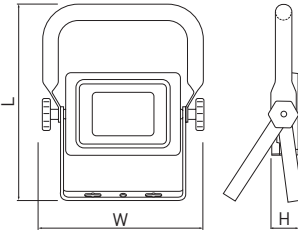

PL Naświetlacz LED
EN LED floodlight
RU Светодиодный прожектор
DE LED-Flutlichtstrahler
HU LED reflektor

iNEXT

LD-INEXT30WP-64	30 W	● 6400 K	2400 lm	aluminium, szkło aluminium, glass алюминий, стекло Aluminium, Glas aluminium, üveg	247 × 218 × 38	czarny, black, черный, schwarz, fekete	800 g	5902801007729
LD-INEXT50WP-64	50 W		4000 lm		270 × 256 × 38		1200 g	5902801007736

PL Naświetlacz LED
EN LED floodlight
RU Светодиодный прожектор
DE LED-Flutlichtstrahler
HU LED reflektor

iLUX

Aksesoria,
Accessories,
Аксессуары,
Zubehör,
Tartozékok:
WZL-2

LD-ILUXC10W-64	10 W	● 6400 K	800 lm	>0,5	PC, szkło PC, glass PC, стекло PC, Glas PC, üveg	128 × 92 × 31	biały, white, белый, weiß, fehér	160 g	5901867191267
LD-ILUXCC10W-64			czarny, black, черный, schwarz, fekete				5902801005268		
LD-ILUXC20W-64	20 W	● 6400 K	1600 lm	>0,5	PC, szkło PC, glass PC, стекло PC, Glas PC, üveg	170 × 130 × 36	biały, white, белый, weiß, fehér	470 g	5901867191243
LD-ILUXCC20W-64			czarny, black, черный, schwarz, fekete				5902801005282		
LD-ILUXC30W-64	30 W	● 6400 K	2400 lm	>0,9	PC, szkło PC, glass PC, стекло PC, Glas PC, üveg	230 × 170 × 36	biały, white, белый, weiß, fehér	780 g	5901867191243
LD-ILUXCC30W-64			czarny, black, черный, schwarz, fekete				5902801005305		
LD-ILUXC50W-64	50 W	● 6400 K	4000 lm	>0,9	PC, szkło PC, glass PC, стекло PC, Glas PC, üveg	300 × 220 × 36	biały, white, белый, weiß, fehér	1230 g	5901867191229
LD-ILUXCC50W-64			czarny, black, черный, schwarz, fekete				5902801005329		