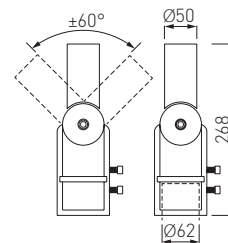

PL Lampa uliczno-parkowa LED
EN Street and Park LED Lamp
RU Светодиодная лампа улично-парковая
DE LED Straßen- und Parkplatzleuchte
HU LED utacai-kerti lámpa

ROCKET

Akcesoria,
Accessories,
Аксессуары,
Zubehör,
Tartozékok:
WZL-2

	Watt	Color Temp	Light Flux	Material	Dimensions (mm)	Weight	Barcode
LD-LUR050W-40	50 W	● 4000 K	4500 lm	aluminium aluminium алюминий	510 × 210 × 70 × ø53	2000 g	5901867166418
LD-LUR100W-40	100 W		9000 lm	Aluminium aluminium	720 × 280 × 120 × ø63	4800 g	5901867166425

PL Adapter do opraw uliczno - parkowych
EN Adapter for street fixtures
RU Адаптер для уличных ламп
DE Adapter für Straßen- und Parkleuchten
HU Adapter utcai-parki keretekhez

SA1

SA1	680 g	5901867190840
SA2	550 g	5901867190864