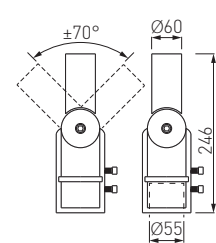

SA2

SA1	680 g	5901867190840
SA2	550 g	5901867190864