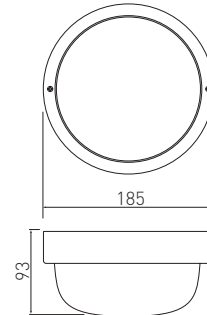

## IBIZA

OS-IBBL060-00	korpus ABS; klosz szkło, body: ABS, lens: glass, корпус ABS, рассеиватель стекло, Gehäuse ABS; Schirm Glas, test ABS, lencse üveg	biały, white, белый, weiß, fehér	720 g	5908231338464
---------------	---	--	-------	---------------

## IBIZA

OS-IBKR060-00	korpus: ABS; klosz: szkło, body: ABS, lens: glass, корпус ABS, рассеиватель: стекло, Gehäuse: ABS; Schirm: Glas, test: ABS, lencse: üveg	biały, white, белый, weiß, fehér	710 g	5908231338457
---------------	--	--	-------	---------------