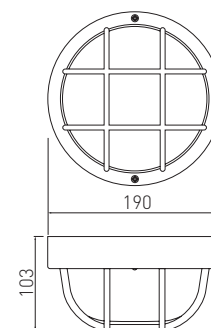

PL Oprawa kanałowa
EN Bulkhead fixtures
RU ЖКХ Светильник
DE Robuste Wand-/Deckenleuchte
HU Mélysugárzó lámpatest

IBIZA

OS-IBBL060-00	korpus ABS; klosz szkło, body: ABS, lens: glass, корпус ABS, рассеиватель стекло, Gehäuse ABS; Schirm Glas, test ABS, lencse üveg	biały, white, белый, weiß, fehér	720 g	5908231338464

PL Oprawa kanałowa
EN Bulkhead fixtures
RU ЖКХ Светильник
DE Robuste Wand-/Deckenleuchte
HU Mélysugárzó lámpatest

IBIZA

OS-IBKR060-00	korpus: ABS; klosz: szkło, body: ABS, lens: glass, корпус ABS, рассеиватель: стекло, Gehäuse: ABS; Schirm: Glas, test: ABS, lencse: üveg	biały, white, белый, weiß, fehér	710 g	5908231338457