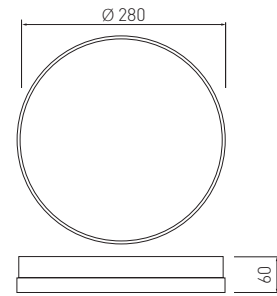

## EMPOLIO

Technical & industrial  
fixtures

LD-EMP22W-40	22 W	● 4000 K	1800 lm	PC/PC	biała, white, белый, weiß, fehé	743 g	5902801011276

PL Plafoniera LED  
 EN LED ceiling light fitting  
 RU Светильник потолочный  
 DE LED-Deckenleuchte  
 HU LED-es mennyezeti lámpa