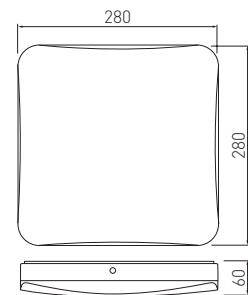

PL Plafoniera LED
EN LED ceiling light fitting
RU Светильник потолочный
DE LED-Deckenleuchte
HU LED-es mennyezeti lámpa

EMPOLIO

Technical & industrial
fixtures

LD-EMP22W-40	22 W	● 4000 K	1800 lm	PC/PC	biała, white, белый, weiß, fehé	743 g	5902801011276

PL Plafoniera LED
EN LED ceiling light fitting
RU Светильник потолочный
DE LED-Deckenleuchte
HU LED-es mennyezeti lámpa

EMPOLIO

LD-EMP22W-40KW	22 W	● 4000 K	1800 lm	PC/PC	biała, white, белый, weiß, fehé	753 g	5902801027208