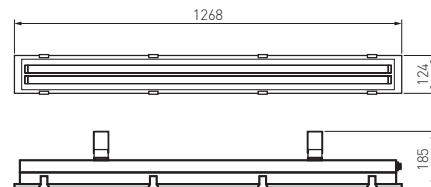

- PL Oprawa hermetyczna ścienna-sufitowa (EVG)
- EN Airtight wall, ceiling lamp fixture (EVG)
- RU Герметичный настенно-потолочный светильник (EVG)
- DE Hermetische Wand-/Deckenleuchte (EVG)
- HU Fali-mennyezeti hermetikusanvilágító (EVG)

HEKATE EVG

Technical & industrial fixtures

Folder	LxWxH mm	Material	Color	Weight	Barcode
OS-HEK236-30	1268 × 124 × 185	aluminium, szkło hartowane aluminium, tempered glass алюминий, закаленное стекло Aluminium, Gehärtetes Glas aluminium, hőkezelt üveg	szary, grey, серый, grau, szürke	5050 g	5908231332370

HEKATE T8

Folder	LxWxH mm	Material	Color	Weight	Barcode
LD-HEK258-30	1568 × 124 × 185	aluminium, szkło hartowane aluminium, tempered glass алюминий, закаленное стекло	szary, grey, серый,	6000 g	5902801025907
LD-HEK236-30	1268 × 124 × 185	Aluminium, Gehärtetes Glas aluminium, hőkezelt üveg	grau, szürke	5050 g	5901867157966