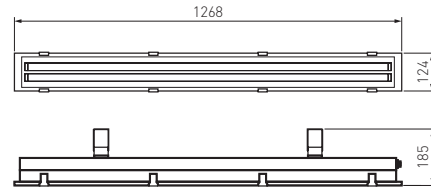

- PL Oprawa hermetyczna ścienna-sufitowa (EVG)
- EN Airtight wall, ceiling lamp fixture (EVG)
- RU Герметичный настенно-потолочный светильник (EVG)
- DE Hermetische Wand-/Deckenleuchte (EVG)
- HU Fali-mennyezeti hermetikusanvilágító (EVG)

HEKATE EVG

Technical & industrial fixtures

Folder	LxWxH mm	Material	Color	Weight	Barcode
OS-HEK236-30	1268 × 124 × 185	aluminium, szkło hartowane aluminium, tempered glass алюминий, закаленное стекло Aluminium, Gehärtetes Glas aluminium, hőkezelt üveg	szary, grey, серый, grau, szürke	5050 g	5908231332370

HEKATE T8

Folder	LxWxH mm	Material	Color	Weight	Barcode
LD-HEK258-30	1568 × 124 × 185	aluminium, szkło hartowane aluminium, tempered glass алюминий, закаленное стекло	szary, grey, серый,	6000 g	5902801025907
LD-HEK236-30	1268 × 124 × 185	Aluminium, Gehärtetes Glas aluminium, hőkezelt üveg	grau, szürke	5050 g	5901867157966