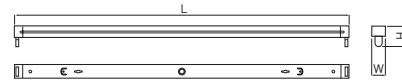

PL Oprawa świetłóvkowa
 EN Fluorescent fitting
 RU Светильник для люминесцентных ламп T8
 DE Leuchtstoffröhren-Lampe
 HU Fénycsöves lámpatest

Technical & industrial
fixtures

OS-OSE118-00	18 W	620 x 50 x 76	blacha stalowa, steel sheet, стальной лист, Stahlblech, acélleme	biały, white, белый, weiß, fehér	500 g	5908231339560
OS-OSE136-00	36 W	1230 x 50 x 76			820 g	5908231302816
OS-OSE158-00	58 W	1530 x 50 x 76			1100 g	5908231339577

PL Oprawa świetłóvkowa
 EN Fluorescent fitting
 RU Светильник для люминесцентных ламп T8
 DE Leuchtstoffröhren-Lampe
 HU Fénycsöves lámpatest

OS-OSE218-00	2 x 18 W	620 x 100 x 76	blacha stalowa, steel sheet, стальной лист, Stahlblech, acélleme	biały, white, белый, weiß, fehér	530 g	5908231339584
OS-OSE236-00	2 x 36 W	1230 x 100 x 76			880 g	5908231302793
OS-OSE258-00	2 x 58 W	1530 x 100 x 76			1240 g	5908231339591