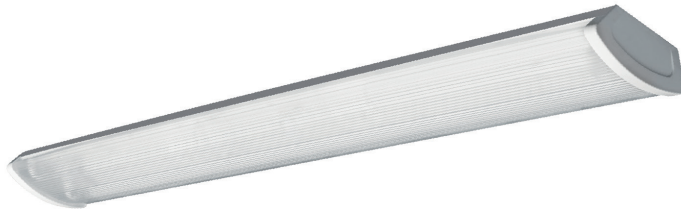

PL Oprawa świetłówkowa (EVG)
 EN Fluorescent fitting (EVG)
 RU Линейный светильник (EVG)
 DE Leuchtstoffröhrenlampe (EVG)
 HU Fénycsöves lámpatest (EVG)

ZEFIR

Akcesoria,
 Accessories,
 Аксессуары,
 Zubehör,
 Tartozékok:

OS-HERZWKPL4-00

OS-OZE218-00	2 x 18 W	640 x 152 x 65	ABS, PC, blacha stalowa ABS, PC, steel sheet	przeźroczysty, clear, прозрачный, durchsichtig, átlátszó	1000 g	5908231323088
OS-OZE236-00	2 x 36 W	1250 x 152 x 65	ABS, ПК, листовая сталь ABS, PC, Stahlblech ABS, PC, acéllemez		2500 g	5908231323095

OS-HERZWKPL4-00

OS-OZE218-01	2 x 18 W	640 x 152 x 65	ABS, PC, blacha stalowa ABS, PC, steel sheet	mleczny, soft white, белый матовый, milchig, tejszínű	1000 g	5908231335982
OS-OZE236-01	2 x 36 W	1250 x 152 x 65	ABS, ПК, листовая сталь ABS, PC, Stahlblech ABS, PC, acéllemez		2500 g	5908231335999