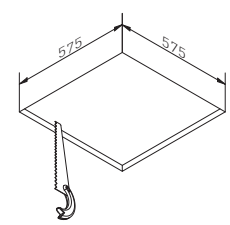

- PL Oprawa rastrowa wpuszczana (EVG)
- EN Recessed fixture (EVG)
- RU Растровый встраиваемый светильник (EVG)
- DE Aufputz-Rasterleuchte (EVG)
- HU Vakolat feletti raszter lámpatest (EVG)

Technical & industrial fixtures

Akcesoria,  
Accessories,  
Аксессуары,  
Zubehör,  
Tartozékok:

OS-QU418W-UC

OS-RE418W-01	4 x 18 W	korpus: blacha stalowa; raster paraboliczny z poprzeczkami V-kształtnymi body: steel sheet; parabolic louvre screen with V-shaped cross-bars корпус: листовая сталь; параболический экран с V-образными поперечинами Korpus: Stahlblech; Parabol-Raster mit V-förmigen Querleisten váz: acéllemez; parabolatükrös lámpatest V alakú rácsozással	biały white белый белый weiß fehér	2740 g	5908231302953
--------------	----------	---	--	--------	---------------

OS-HERZWKPL4-00

OS-RC236N-01	2 x 36 W	1250 x 300 x 70	korpus: blacha stalowa; raster paraboliczny z poprzeczkami V-kształtnymi body: steel sheet; parabolic louvre screen with V-shaped cross-bars корпус: листовая сталь; параболический экран с V-образными поперечинами	biały white белый белый weiß fehér	2680 g	5908231365965
OS-RC418N-01	4 x 18 W	640 x 596 x 70	Korpus: Stahlblech; Parabol-Raster mit V-förmigen Querleisten váz: acéllemez; parabolatükrös lámpatest V alakú rácsozással	weiß fehér	2800 g	5908231365989