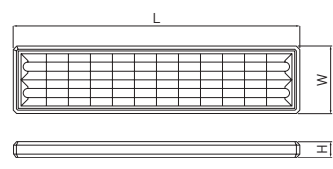

- PL Oprawa rastrowa wpuszczana (EVG)
- EN Recessed fixture (EVG)
- RU Растровый встраиваемый светильник (EVG)
- DE Aufputz-Rasterleuchte (EVG)
- HU Vakolat feletti raszter lámpatest (EVG)

Technical & industrial fixtures

Akcesoria,  
Accessories,  
Аксессуары,  
Zubehör,  
Tartozékok:

OS-QU418W-UC

OS-RE418W-01	4 x 18 W	korpus: blacha stalowa; raster paraboliczny z poprzeczkami V-kształtnymi body: steel sheet; parabolic louvre screen with V-shaped cross-bars корпус: листовая сталь; параболический экран с V-образными поперечинами Korpus: Stahlblech; Parabol-Raster mit V-förmigen Querleisten váz: acéllemez; parabolatükrös lámpatest V alakú rácsozással	biały white белый белый weiß fehér	2740 g	5908231302953
--------------	----------	---	--	--------	---------------

- PL Oprawa rastrowa natynkowa (EVG)
- EN Surface mounted fixture (EVG)
- RU Растровый накладной светильник (EVG)
- DE Aufputz-Rasterleuchte (EVG)
- HU Vakolat feletti raszter lámpatest (EVG)

Akcesoria,  
Accessories,  
Аксессуары,  
Zubehör,  
Tartozékok:

OS-HERZWKPL4-00

OS-RC236N-01	2 x 36 W	1250 x 300 x 70	korpus: blacha stalowa; raster paraboliczny z poprzeczkami V-kształtnymi body: steel sheet; parabolic louvre screen with V-shaped cross-bars корпус: листовая сталь; параболический экран с V-образными поперечинами	biały white белый белый weiß fehér	2680 g	5908231365965
OS-RC418N-01	4 x 18 W	640 x 596 x 70	Korpus: Stahlblech; Parabol-Raster mit V-förmigen Querleisten váz: acéllemez; parabolatükrös lámpatest V alakú rácsozással	weiß fehér	2800 g	5908231365989