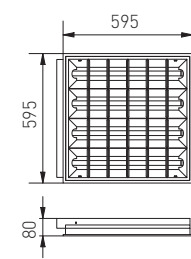

- PL Oprawa rastrowa wpuszczana (EVG)
- EN Recessed fixture (EVG)
- RU Растровый встраиваемый светильник (EVG)
- DE Aufputz-Rasterleuchte (EVG)
- HU Vakolat feletti raszter lámpatest (EVG)

Technical & industrial fixtures

Akcesoria,  
Accessories,  
Аксессуары,  
Zubehör,  
Tartozékok:

OS-QU418W-UC

OS-RE418W-01	4 x 18 W	korpus: blacha stalowa; raster paraboliczny z poprzeczkami V-kształtnymi body: steel sheet; parabolic louvre screen with V-shaped cross-bars корпус: листовая сталь; параболический экран с V-образными поперечинами Korpus: Stahlblech; Parabol-Raster mit V-förmigen Querleisten váz: acéllemez; parabolatükrös lámpatest V alakú rácsozással	biały white белый белый weiß fehér	2740 g	5908231302953
--------------	----------	---	--	--------	---------------

OS-HERZWKPL4-00

OS-RC236N-01	2 x 36 W	1250 x 300 x 70	korpus: blacha stalowa; raster paraboliczny z poprzeczkami V-kształtnymi body: steel sheet; parabolic louvre screen with V-shaped cross-bars корпус: листовая сталь; параболический экран с V-образными поперечинами	biały white белый белый weiß fehér	2680 g	5908231365965
OS-RC418N-01	4 x 18 W	640 x 596 x 70	Korpus: Stahlblech; Parabol-Raster mit V-förmigen Querleisten váz: acéllemez; parabolatükrös lámpatest V alakú rácsozással	weiß fehér	2800 g	5908231365989