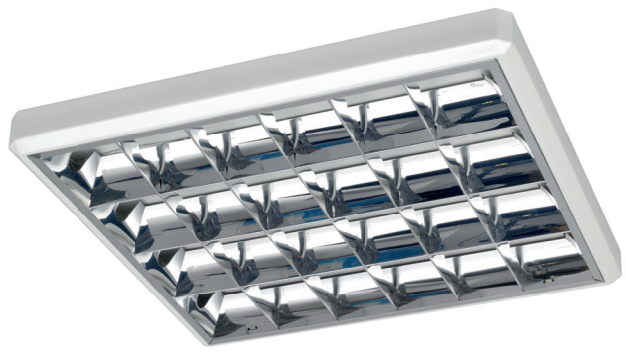

- PL Oprawa rastrowa wpuszczana (EVG)
- EN Recessed fixture (EVG)
- RU Растровый встраиваемый светильник (EVG)
- DE Aufputz-Rasterleuchte (EVG)
- HU Vakolat feletti raszter lámpatest (EVG)

Technical & industrial fixtures

Akcesoria,  
Accessories,  
Аксессуары,  
Zubehör,  
Tartozékok:

OS-QU418W-UC

OS-RE418W-01	4 x 18 W	korpus: blacha stalowa; raster paraboliczny z poprzeczkami V-kształtnymi body: steel sheet; parabolic louvre screen with V-shaped cross-bars корпус: листовая сталь; параболический экран с V-образными поперечинами Korpus: Stahlblech; Parabol-Raster mit V-förmigen Querleisten váz: acéllemez; parabolatükrös lámpatest V alakú rácsozással	biały white белый белый weiß fehér	2740 g	5908231302953
--------------	----------	---	--	--------	---------------

- PL Oprawa rastrowa natynkowa (EVG)
- EN Surface mounted fixture (EVG)
- RU Растровый накладной светильник (EVG)
- DE Aufputz-Rasterleuchte (EVG)
- HU Vakolat feletti raszter lámpatest (EVG)

Akcesoria,  
Accessories,  
Аксессуары,  
Zubehör,  
Tartozékok:

OS-HERZWKPL4-00

OS-RC236N-01	2 x 36 W	1250 x 300 x 70	korpus: blacha stalowa; raster paraboliczny z poprzeczkami V-kształtnymi body: steel sheet; parabolic louvre screen with V-shaped cross-bars корпус: листовая сталь; параболический экран с V-образными поперечинами	biały white белый белый weiß fehér	2680 g	5908231365965
OS-RC418N-01	4 x 18 W	640 x 596 x 70	Korpus: Stahlblech; Parabol-Raster mit V-förmigen Querleisten váz: acéllemez; parabolatükrös lámpatest V alakú rácsozással	weiß fehér	2800 g	5908231365989