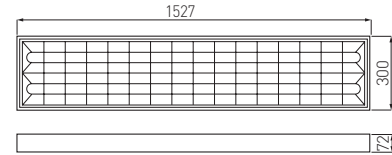

PL Oprawa rastrowa natynkowa
EN Surface mounted louvre fitting
RU Растровый накладной светильник
DE Aufbaurasterleuchte
HU Falra szerelhető fénycső lámpatest

Akcesoria,
Accessories,
Аксессуары,
Zubehör,
Tartozékok:

OS-HERZWKPL4-00

| | | | | |
|---------------|---|--|--------|---------------|
| OS-LE150NJ-01 | blacha stalowa, steel sheet, стальной лист, Stahlblech, acéllemez | biały, white, белый, weiß, fehér | 3750 g | 5908231307637 |
|---------------|---|--|--------|---------------|