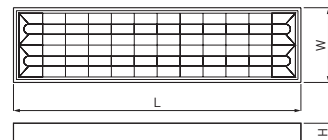

Akcesoria,
Accessories,
Аксессуары,
Zubehör,
Tartozékok:

OS-HERZWKPL4-00