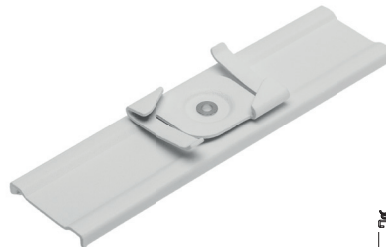

PL Mocowanie sufitowe
EN Suspension kit
RU Набор для подвешивания
DE Deckenhalterung
HU Feölfügestő készlet

XAE-MSUNB-00	bialy, white, белый, weiß, fehér	5901867193766
XAE-MSUNC-10	czarny, black, черный, schwarz, fekete	5901867193773

PL Mocowanie sufitowe E-Z Click T25
EN T-bar mounting kit
RU Крепление потолочное E-Z Click
DE Deckenhalterung für Schienensystem (Set E-Z Click T25)
HU Mennyezetre szerelhető felfügestő készlet (E-Z Click T25)

XAE-MSEZB-00	bialy, white, белый, weiß, fehér	5901867193629
XAE-MSEZC-10	czarny, black, черный, schwarz, fekete	5901867193636

PL Mocowanie sufitowe 120 mm T25
EN T25 profile mounting kit
RU Крепление потолочное усиленное
DE Deckenhalterung T25
HU Feölfügestő készlet T25