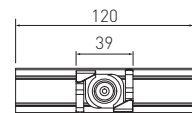

XAE-MS120B-00	bialy, white, белый, weiß, fehér	5901867193704
XAE-MS120C-10	czarny, black, черный, schwarz, fekete	5901867193711