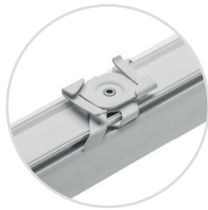

PL Mocowanie sufitowe
EN Suspension kit
RU Набор для подвешивания
DE Deckenhalterung
HU Feölfügestő készlet

XAE-MSUNB-00	bialy, white, белый, weiß, fehér	5901867193766
XAE-MSUNC-10	czarny, black, черный, schwarz, fekete	5901867193773

PL Mocowanie sufitowe E-Z Click T25
EN T-bar mounting kit
RU Крепление потолочное E-Z Click
DE Deckenhalterung für Schienensystem (Set E-Z Click T25)
HU Mennyezetre szerelhető felfügestő készlet (E-Z Click T25)

XAE-MSEZB-00	bialy, white, белый, weiß, fehér	5901867193629
XAE-MSEZC-10	czarny, black, черный, schwarz, fekete	5901867193636

PL Mocowanie sufitowe 120 mm T25
EN T25 profile mounting kit
RU Крепление потолочное усиленное
DE Deckenhalterung T25
HU Feölfügestő készlet T25