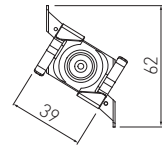

PL Mocowanie sufitowe E-Z Click T25
EN T-bar mounting kit
RU Крепление потолочное E-Z Click
DE Deckenhalterung für Schienensystem (Set E-Z Click T25)
HU Mennyezetre szerelhető felfügestő készlet (E-Z Click T25)