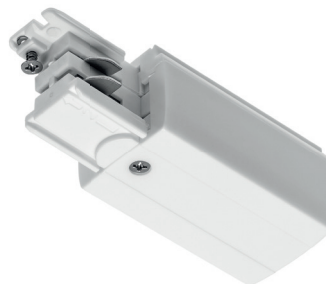

PL Szynoprzewód 3-fazowy
EN 3-circuit track
RU Шинопровод 3-фазовый
DE Dreiphasenschiene
HU Plafonkeret 3 fázisos

XTR-RA3FZ1B-00	biały, white, белый, weiß, fehér	1 m	5901867193131
XTR-RA3FZ1C-10	czarny, black, черный, schwarz, fekete	1 m	5901867193155
XTR-RA3FZ2B-00	biały, white, белый, weiß, fehér	2 m	5901867193162
XTR-RA3FZ2C-10	czarny, black, черный, schwarz, fekete	2 m	5901867193179

PL Zakończenie szynoprzewodu
EN End cap
RU Заглушка шинопровода
DE Schienensystemendkarpe
HU Plafonkeret végzáró

XAE-ZKUNCB-00	biały, white, белый, weiß, fehér	5901867193346
XAE-ZKUNCC-10	czarny, black, черный, schwarz, fekete	5901867193353

PL Końcówka zasilająca
EN 3-circuit live-end connector
RU Наконечник подвода питания
DE Energieversorgungsanschluss
HU 3 fázisos plafonkeret végzáró

XAE-KZASLB-00	biały, white, белый, weiß, fehér	5901867193308
XAE-KZASLC-10	czarny, black, черный, schwarz, fekete	5901867193315