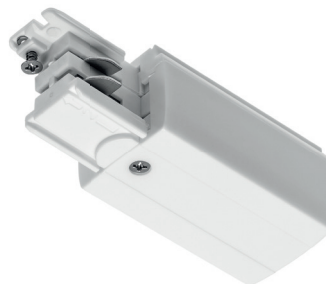

PL Szynoprzewód 3-fazowy  
EN 3-circuit track  
RU Шинопровод 3-фазовый  
DE Dreiphasenschiene  
HU Plafonkeret 3 fázisos

XTR-RA3FZ1B-00	biały, white, белый, weiß, fehér	1 m	5901867193131
XTR-RA3FZ1C-10	czarny, black, черный, schwarz, fekete	1 m	5901867193155
XTR-RA3FZ2B-00	biały, white, белый, weiß, fehér	2 m	5901867193162
XTR-RA3FZ2C-10	czarny, black, черный, schwarz, fekete	2 m	5901867193179

PL Zakończenie szynoprzewodu  
EN End cap  
RU Заглушка шинопровода  
DE Schienensystemendkarpe  
HU Plafonkeret végzáró

XAE-ZKUNCB-00	biały, white, белый, weiß, fehér	5901867193346
XAE-ZKUNCC-10	czarny, black, черный, schwarz, fekete	5901867193353

PL Końcówka zasilająca  
EN 3-circuit live-end connector  
RU Наконечник подвода питания  
DE Energieversorgungsanschluss  
HU 3 fázisos plafonkeret végzáró

XAE-KZASLB-00	biały, white, белый, weiß, fehér	5901867193308
XAE-KZASLC-10	czarny, black, черный, schwarz, fekete	5901867193315