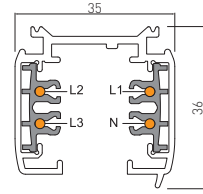

PL Szynoprzewód 3-fazowy  
EN 3-circuit track  
RU Шинопровод 3-фазовый  
DE Dreiphasenschiene  
HU Plafonkeret 3 fázisos

XTR-RA3FZ1B-00	biały, white, белый, weiß, fehér	1 m	5901867193131
XTR-RA3FZ1C-10	czarny, black, черный, schwarz, fekete	1 m	5901867193155
XTR-RA3FZ2B-00	biały, white, белый, weiß, fehér	2 m	5901867193162
XTR-RA3FZ2C-10	czarny, black, черный, schwarz, fekete	2 m	5901867193179

PL Zakończenie szynoprzewodu  
EN End cap  
RU Заглушка шинопровода  
DE Schienensystemendkarpe  
HU Plafonkeret végzáró

XAE-ZKUNCB-00	biały, white, белый, weiß, fehér	5901867193346
XAE-ZKUNCC-10	czarny, black, черный, schwarz, fekete	5901867193353

PL Końcówka zasilająca  
EN 3-circuit live-end connector  
RU Наконечник подвода питания  
DE Energieversorgungsanschluss  
HU 3 fázisos plafonkeret végzáró

XAE-KZASLB-00	biały, white, белый, weiß, fehér	5901867193308
XAE-KZASLC-10	czarny, black, черный, schwarz, fekete	5901867193315