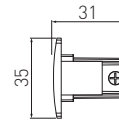

PL Zakończenie szynoprzewodu  
EN End cap  
RU Заглушка шинопровода  
DE Schienensystemendkarpe  
HU Plafonkeret végzáró

XAE-ZKUNCB-00	biały, white, белый, weiß, fehér	5901867193346
XAE-ZKUNCC-10	czarny, black, черный, schwarz, fekete	5901867193353