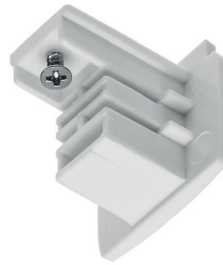

PL Szynoprzewód 3-fazowy  
EN 3-circuit track  
RU Шинопровод 3-фазовый  
DE Dreiphasenschiene  
HU Plafonkeret 3 fázisos

XTR-RA3FZ1B-00	biały, white, белый, weiß, fehér	1 m	5901867193131
XTR-RA3FZ1C-10	czarny, black, черный, schwarz, fekete	1 m	5901867193155
XTR-RA3FZ2B-00	biały, white, белый, weiß, fehér	2 m	5901867193162
XTR-RA3FZ2C-10	czarny, black, черный, schwarz, fekete	2 m	5901867193179

PL Zakończenie szynoprzewodu  
EN End cap  
RU Заглушка шинопровода  
DE Schienensystemendkarpe  
HU Plafonkeret végzáró

XAE-ZKUNCB-00	biały, white, белый, weiß, fehér	5901867193346
XAE-ZKUNCC-10	czarny, black, черный, schwarz, fekete	5901867193353

PL Końcówka zasilająca  
EN 3-circuit live-end connector  
RU Наконечник подвода питания  
DE Energieversorgungsanschluss  
HU 3 fázisos plafonkeret végzáró

XAE-KZASLB-00	biały, white, белый, weiß, fehér	5901867193308
XAE-KZASLC-10	czarny, black, черный, schwarz, fekete	5901867193315