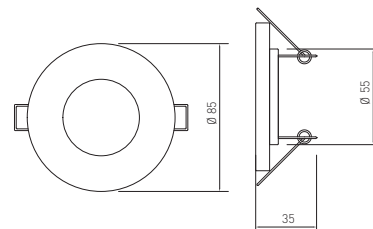

PL Sufitowa oprawa punktowa
EN Ceiling spot light fixture
RU Потолочный точечный светильник
DE Decken-Punktleuchte
HU Mennyezeti spot lámpatest

MAREA

Inox

White

MR16

GZ-MR16-0000

OP-MAROK-02	metal, metal, металл, Metall, fém	inox, inox, inox, Inox, inox	95 g	5901867197603
OP-MAROK-10		biały, white, белый, weiß, fehér		5901867197597