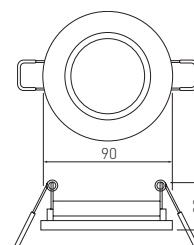

PL Sufitowa oprawa punktowa
EN Ceiling spot light fixture
RU Потолочный точечный светильник
DE Decken-Punktleuchte
HU Mennyezeti spot lámpatest

MAREA

Inox

White

MR16

GZ-MR16-0000

OP-MAROK-02	metal, metal, металл, Metall, fém	inox, inox, inox, Inox, inox	95 g	5901867197603
OP-MAROK-10		biały, white, белый, weiß, fehér		5901867197597

PL Sufitowa oprawa punktowa
EN Ceiling spot light fixture
RU Потолочный точечный светильник
DE Decken-Punktleuchte
HU Mennyezeti spot lámpatest

BRILLANTE

Black

White

MR16

GZ-MR16-0000

OP-OPROKR-10	szkło, glass, стекло, Glas, üveg	biały, white, белый, weiß, fehér	130 g	5901867109699
OP-OPROKR-21		czarny, black, черный, schwarz, fekete		5901867109705