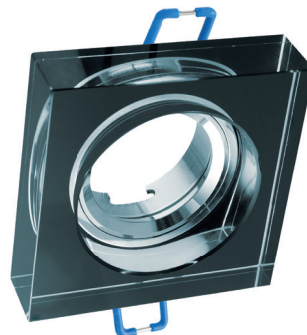

PL Sufitowa oprawa punktowa  
EN Ceiling spot light fixture  
RU Потолочный точечный светильник  
DE Decken-Punktleuchte  
HU Mennyezeti spot lámpatest

Powiązane produkty:  
Related products:  
Связанных с ними продуктов:  
Verwandte Produkte:  
Kapcsolodo termek:

## PALACE

OP-PALACEOK-10

OP-PALACEOK-20

OP-PALACEOK-10	szkło, glass, стекло, Glas, üveg	biały, white, белый, weiß, fehér	210 g	5901867128034
OP-PALACEOK-20		czarny, black, черный, schwarz, fekete		5901867128058

## PALACE

OP-PALACEKW-10

OP-PALACEKW-20

OP-PALACEKW-10	szkło, glass, стекло, Glas, üveg	biały, white, белый, weiß, fehér	210 g	5901867128072
OP-PALACEKW-20		czarny, black, черный, schwarz, fekete		5901867128096