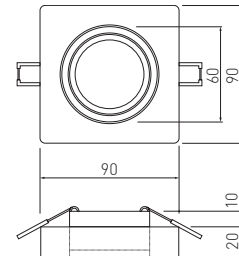

PL Sufitowa oprawa punktowa  
EN Ceiling spot light fixture  
RU Потолочный точечный светильник  
DE Decken-Punktleuchte  
HU Mennyezeti spot lámpatest

Powiązane produkty:  
Related products:  
Связанных с ними продуктов:  
Verwandte Produkte:  
Kapcsolodo termek:

## PALACE

OP-PALACEKW-10

OP-PALACEKW-20

OP-PALACEKW-10	szkło, glass, стекло, Glas, üveg	biały, white, белый, weiß, fehér	210 g	5901867128072
OP-PALACEKW-20		czarny, black, черный, schwarz, fekete		5901867128096