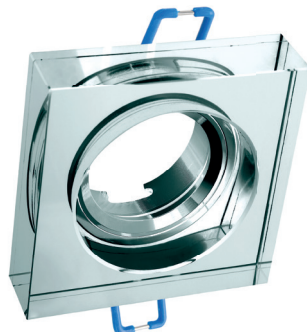

PL Sufitowa oprawa punktowa  
EN Ceiling spot light fixture  
RU Потолочный точечный светильник  
DE Decken-Punktleuchte  
HU Mennyezeti spot lámpatest

Powiązane produkty:  
Related products:  
Связанных с ними продуктов:  
Verwandte Produkte:  
Kapcsolodo termek:

## PALACE

OP-PALACEOK-10

OP-PALACEOK-20

OP-PALACEOK-10	szkło, glass, стекло, Glas, üveg	biały, white, белый, weiß, fehér	210 g	5901867128034
OP-PALACEOK-20		czarny, black, черный, schwarz, fekete		5901867128058

## PALACE

OP-PALACEKW-10

OP-PALACEKW-20

OP-PALACEKW-10	szkło, glass, стекло, Glas, üveg	biały, white, белый, weiß, fehér	210 g	5901867128072
OP-PALACEKW-20		czarny, black, черный, schwarz, fekete		5901867128096