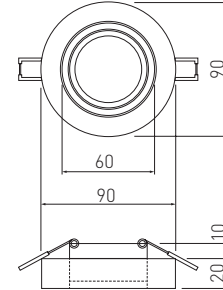

## PALACE

OP-PALACEOK-10

OP-PALACEOK-20

OP-PALACEOK-10	szkło, glass, стекло, Glas, üveg	biały, white, белый, weiß, fehér	210 g	5901867128034
OP-PALACEOK-20		czarny, black, черный, schwarz, fekete		5901867128058

## PALACE

OP-PALACEKW-10

OP-PALACEKW-20

OP-PALACEKW-10	szkło, glass, стекло, Glas, üveg	biały, white, белый, weiß, fehér	210 g	5901867128072
OP-PALACEKW-20		czarny, black, черный, schwarz, fekete		5901867128096