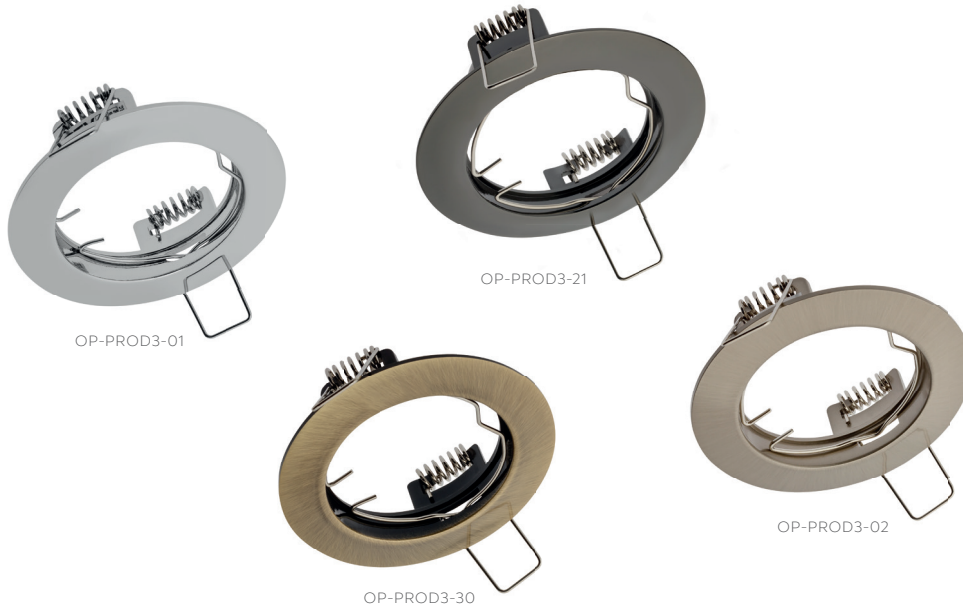

PL Sufitowa oprawa punktowa
 EN Ceiling spot light fixture
 RU Потолочный точечный светильник
 DE Decken-Punktleuchte
 HU Mennyezeti spot lámpatest

PORTO

Powiązane produkty:
 Related products:
 Связанных с ними продуктов:
 Verwandte Produkte:
 Kapcsolodo termek:

OP-PROD3-01	aluminium aluminium алюминий Aluminium aluminium	chrom, chrome, хром, Chrom, króm	40 g	5908231384225
OP-PROD3-02		inox, inox, inox, Inox, inox		5908231384249
OP-PROD3-21		czarny chrom, black chrome, черный хром, schwarz Chrom, fekete króm		5908231384256
OP-PROD3-30		patyna, weathered, патина, Patina, patina		5908231384263