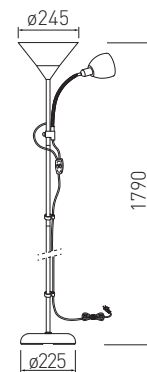

PL Lampka biurkowa LED
EN Desktop LED lamp
RU Настольная светодиодная лампа
DE LED-Schreibtischlampe
HU LED asztali lámpa

GALACTIC LED

LB-GAL5WM0-10	5 W	240 lm	<ul style="list-style-type: none"> ● 3000 K ● 4000 K ● 6400 K 	tworzywo, plastic, пластик, Kunststoff, anyag	biały white, белый, weiß, fehér	732 g	5902801010514
---------------	-----	--------	--	---	---------------------------------	-------	---------------

PL Lampa podłogowa
EN Floor lamp
RU Торшер
DE Stehlampe
HU Állólámpa

BENFICA 2

LP-BENFICA2-80	E27 - max 60 W E14 - max 40 W	tworzywo + metal, plastic + metal, пластик + металл, Kunststoff + Metall, anyag + fém	szary, grey, серый, grau, szürke	3000 g	5901867196064
----------------	----------------------------------	---	----------------------------------	--------	---------------