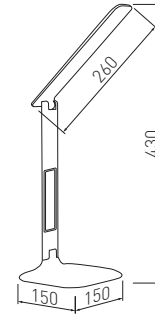

PL Lampka biurkowa LED
EN Desktop LED lamp
RU Настольная светодиодная лампа
DE LED-Schreibtischlampe
HU LED asztali lámpa

GALACTIC LED

LB-GAL5WM0-10	5 W	240 lm	<ul style="list-style-type: none"> ● 3000 K ● 4000 K ● 6400 K 	tworzywo, plastic, пластик, Kunststoff, anyag	biały white, белый, weiß, fehér	732 g	5902801010514
---------------	-----	--------	--	---	---------------------------------	-------	---------------

PL Lampa podłogowa
EN Floor lamp
RU Торшер
DE Stehlampe
HU Állólámpa

BENFICA 2

LP-BENFICA2-80	E27 - max 60 W E14 - max 40 W	tworzywo + metal, plastic + metal, пластик + металл, Kunststoff + Metall, anyag + fém	szary, grey, серый, grau, szürke	3000 g	5901867196064
----------------	----------------------------------	---	----------------------------------	--------	---------------