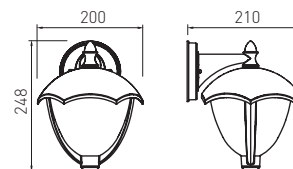

PL Oprawa elewacyjna
EN Façade fitting
RU Фасадный светильник
DE Fassadenleuchte
HU Homlokzati lámpatest

GRANDE

OS-GRA0DA-00	aluminium, PC aluminium, PC алюминий, PC Aluminium, PC aluminium, PC	czarny, black, черный, schwarz, fekete	627 g	5901867199133
--------------	--	--	-------	---------------

PL Oprawa elewacyjna
EN Façade fitting
RU Фасадный светильник
DE Fassadenleuchte
HU Homlokzati lámpatest

GRANDE

OS-GRA0UA-00	aluminium, PC aluminium, PC алюминий, PC Aluminium, PC aluminium, PC	czarny, black, черный, schwarz, fekete	627 g	5901867199157
--------------	--	--	-------	---------------