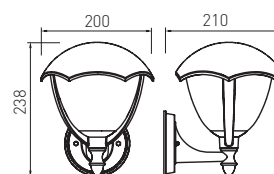

PL Oprawa elewacyjna
EN Façade fitting
RU Фасадный светильник
DE Fassadenleuchte
HU Homlokzati lámpatest

GRANDE

OS-GRA0DA-00	aluminium, PC aluminium, PC алюминий, PC Aluminium, PC aluminium, PC	czarny, black, черный, schwarz, fekete	627 g	5901867199133
--------------	--	--	-------	---------------

PL Oprawa elewacyjna
EN Façade fitting
RU Фасадный светильник
DE Fassadenleuchte
HU Homlokzati lámpatest

GRANDE

OS-GRA0UA-00	aluminium, PC aluminium, PC алюминий, PC Aluminium, PC aluminium, PC	czarny, black, черный, schwarz, fekete	627 g	5901867199157
--------------	--	--	-------	---------------