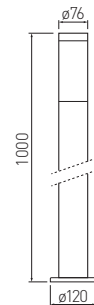

PL Oprawa elewacyjna
EN Façade fitting
RU Фасадный светильник
DE Fassadenleuchte
HU Homlokzati lámpatest

MILAN

OS-MILA00A-00

OS-MILA00U-00

OS-MILA00A-00

OS-MILA00U-00

OS-MILA00A-00	stal nierdzewna, PC stainless steel, PC нержавеющая сталь, ПК rostfreier Stahl, PC rozsdamentes acél, PC	inox	502 g	5901867199218
OS-MILA00U-00			358 g	5901867199195

Decorative fixtures

PL Oprawa ogrodowa
EN Garden luminaire
RU Садовый светильник
DE Gartenleuchte
HU Kerti LED lámpatest

MILAN

OS-MILA45P-00

OS-MILA10P-00

OS-MILA45P-00

OS-MILA10P-00

OS-MILA10P-00	stal nierdzewna, PC stainless steel, PC нержавеющая сталь, ПК rostfreier Stahl, PC rozsdamentes acél, PC	inox	876 g	5901867199256
OS-MILA45P-00			463 g	5901867199232