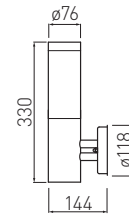

PL Oprawa elewacyjna
EN Façade fitting
RU Фасадный светильник
DE Fassadenleuchte
HU Homlokzati lámpatest

MILAN

OS-MILA00A-00

OS-MILA00U-00

OS-MILA00A-00

OS-MILA00U-00

OS-MILA00A-00	stal nierdzewna, PC stainless steel, PC нержавеющая сталь, ПК rostfreier Stahl, PC rozsdamentes acél, PC	inox	502 g	5901867199218
OS-MILA00U-00			358 g	5901867199195

Decorative fixtures

PL Oprawa ogrodowa
EN Garden luminaire
RU Садовый светильник
DE Gartenleuchte
HU Kerti LED lámpatest

MILAN

OS-MILA45P-00

OS-MILA10P-00

OS-MILA45P-00

OS-MILA10P-00

OS-MILA10P-00	stal nierdzewna, PC stainless steel, PC нержавеющая сталь, ПК rostfreier Stahl, PC rozsdamentes acél, PC	inox	876 g	5901867199256
OS-MILA45P-00			463 g	5901867199232