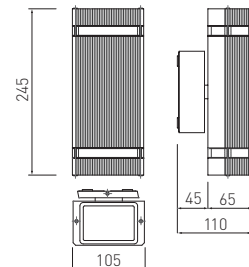

## NESSA

Grey

Black

INFO

LD-NESSAGU10J-80	stop aluminium; szkło hartowane, aluminium alloy; tempered glass, сплав алюминия; закаленное стекло, Aluminiumlegierung; gehärtetes Glas; aluminium öntvény; hőkezelt üveg	szary, grey, серый, grau, szürke	jednokierunkowa, unidirectional, однонаправленный, unidirektional, egyirányú	850 g	5901867122230
LD-NESSAGU10J-20		czarny, black, черный, schwarz, fekete			5901867122254

PL Oprawa ścienna  
EN Wall mounted fixture  
RU Настенный светильник  
DE Wandlampe  
HU Fali lámpatest

## NESSA

Grey

Black

INFO

LD-NESSAGU10D-80	stop aluminium; szkło hartowane, aluminium alloy; tempered glass, сплав алюминия; закаленное стекло, Aluminiumlegierung; gehärtetes Glas; aluminium öntvény; hőkezelt üveg	szary, grey, серый, grau, szürke	dwukierunkowa, bidirectional, двунаправленный, bidirektional, kétirányú	1100 g	5901867122193
LD-NESSAGU10D-20		czarny, black, черный, schwarz, fekete			5901867122216