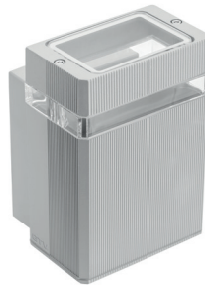

PL Oprawa ścienna  
EN Wall mounted fixture  
RU Настенный светильник  
DE Wandlampe  
HU Fali lámpatest

## NESSA

Grey

Black

INFO

LD-NESSAGU10J-80	stop aluminium; szkło hartowane, aluminium alloy; tempered glass, сплав алюминия; закаленное стекло, Aluminiumlegierung; gehärtetes Glas; aluminium öntvény; hőkezelt üveg	szary, grey, серый, grau, szürke	jednokierunkowa, unidirectional, однонаправленный, unidirektional, egyirányú	850 g	5901867122230
LD-NESSAGU10J-20		czarny, black, черный, schwarz, fekete			5901867122254

## NESSA

Grey

Black

INFO

LD-NESSAGU10D-80	stop aluminium; szkło hartowane, aluminium alloy; tempered glass, сплав алюминия; закаленное стекло, Aluminiumlegierung; gehärtetes Glas; aluminium öntvény; hőkezelt üveg	szary, grey, серый, grau, szürke	dwukierunkowa, bidirectional, двунаправленный, bidirektional, kétirányú	1100 g	5901867122193
LD-NESSAGU10D-20		czarny, black, черный, schwarz, fekete			5901867122216