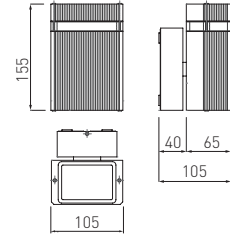

## NESSA

Grey

Black

INFO

LD-NESSAGU10J-80	stop aluminium; szkło hartowane, aluminium alloy; tempered glass, сплав алюминия; закаленное стекло, Aluminiumlegierung; gehärtetes Glas; aluminium öntvény; hőkezelt üveg	szary, grey, серый, grau, szürke	jednokierunkowa, unidirectional, однонаправленный, unidirektional, egyirányú	850 g	5901867122230
LD-NESSAGU10J-20		czarny, black, черный, schwarz, fekete			5901867122254

## NESSA

Grey

Black

INFO

LD-NESSAGU10D-80	stop aluminium; szkło hartowane, aluminium alloy; tempered glass, сплав алюминия; закаленное стекло, Aluminiumlegierung; gehärtetes Glas; aluminium öntvény; hőkezelt üveg	szary, grey, серый, grau, szürke	dwukierunkowa, bidirectional, двунаправленный, bidirektional, kétirányú	1100 g	5901867122193
LD-NESSAGU10D-20		czarny, black, черный, schwarz, fekete			5901867122216