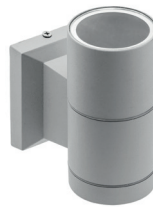

PL Oprawa elewacyjna
EN Facade luminaire
RU Фасадный светильник
DE Fassadenleuchte
HU Homlokzati lámpatest

BALEO

LD-BA2E27-00

LD-BA2GU10-0M

LD-BA2E27-00

LD-BA2GU10-0M

INFO

LD-BA2E27-00	2 x max 40 W	E27	stop aluminium; szkło hartowane, aluminium alloy; tempered glass, сплав алюминия; закаленное стекло, Aluminiumlegierung; gehärtetes Glas, aluminium öntvény; hőkezelt üveg	szary, grey, серый, grau, szürke	dwukierunkowa, bidirectional, двунаправленный, bidirektional, kétirányú	900 g	5901867136930
LD-BA2GU10-0M	2 x max 10 W	GU10				400 g	5901867136893

PL Oprawa elewacyjna
EN Facade luminaire
RU Фасадный светильник
DE Fassadenleuchte
HU Homlokzati lámpatest

BALEO

LD-BALE27-00

LD-BALGU10-0S

LD-BALE27-00

LD-BALGU10-0S

INFO

LD-BALGU10-0S	1 x max 10 W	GU10	stop aluminium; szkło hartowane, aluminium alloy; tempered glass, сплав алюминия; закаленное стекло, Aluminiumlegierung; gehärtetes Glas, aluminium öntvény; hőkezelt üveg	szary, grey, серый, grau, szürke	jednokierunkowa, unidirectional, однонаправленный, unidirektional, egyirányú	300 g	5901867136879
LD-BALE27-00	1 x max 40 W	E27				600 g	5901867136916