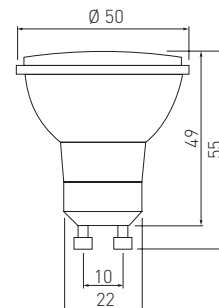

PL Żarówka halogenowa  
EN Halogen lamp  
RU Галогенная лампа  
DE Halogenleuchtmittel  
HU Halogén izzó

**G9**

20-50 W

Folder	W	Color	Beam	Weight	Barcode
HL-G90000-20	20 W	● 3000 K	260 lm	3 g	5908231300294
HL-G90000-35	35 W		550 lm		5908231300300
HL-G90000-40	40 W		640 lm		5908231300317
HL-G90000-50	50 W		840 lm		5908231300324

PL Żarówka halogenowa  
EN Halogen lamp  
RU Галогенная лампа  
DE Halogenleuchtmittel  
HU Halogén izzó

**G9**

35 W

Folder	W	Color	Beam	Weight	Barcode
HL-GU1038-35	35 W	● 3000 K	425 lm	30 g	5908231300140