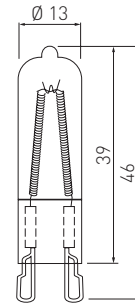

PL Żarówka halogenowa  
EN Halogen lamp  
RU Галогенная лампа  
DE Halogenleuchtmittel  
HU Halogén izzó

**G9**

20-50 W

Folder	W	Color	Beam	Weight	Barcode
HL-G90000-20	20 W	● 3000 K	260 lm	3 g	5908231300294
HL-G90000-35	35 W		550 lm		5908231300300
HL-G90000-40	40 W		640 lm		5908231300317
HL-G90000-50	50 W		840 lm		5908231300324

PL Żarówka halogenowa  
EN Halogen lamp  
RU Галогенная лампа  
DE Halogenleuchtmittel  
HU Halogén izzó

**G9**

35 W

Folder	W	Color	Beam	Weight	Barcode
HL-GU1038-35	35 W	● 3000 K	425 lm	30 g	5908231300140