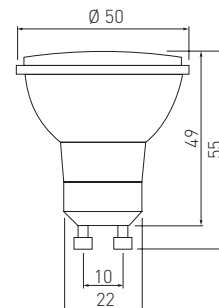

PL Żarówka halogenowa
EN Halogen lamp
RU Галогенная лампа
DE Halogenleuchtmittel
HU Halogén izzó

G9

20-50 W

Folder	W	Color	Beam	Weight	Barcode
HL-G90000-20	20 W	● 3000 K	260 lm	3 g	5908231300294
HL-G90000-35	35 W		550 lm		5908231300300
HL-G90000-40	40 W		640 lm		5908231300317
HL-G90000-50	50 W		840 lm		5908231300324

PL Żarówka halogenowa
EN Halogen lamp
RU Галогенная лампа
DE Halogenleuchtmittel
HU Halogén izzó

G9

35 W

Folder	W	Color	Beam	Weight	Barcode
HL-GU1038-35	35 W	● 3000 K	425 lm	30 g	5908231300140