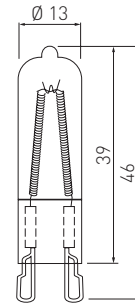

PL Żarówka halogenowa
EN Halogen lamp
RU Галогенная лампа
DE Halogenleuchtmittel
HU Halogén izzó

G9

20-50 W

Folder	W	Color	Beam	Weight	Barcode
HL-G90000-20	20 W	● 3000 K	260 lm	3 g	5908231300294
HL-G90000-35	35 W		550 lm		5908231300300
HL-G90000-40	40 W		640 lm		5908231300317
HL-G90000-50	50 W		840 lm		5908231300324

PL Żarówka halogenowa
EN Halogen lamp
RU Галогенная лампа
DE Halogenleuchtmittel
HU Halogén izzó

G9

35 W

Folder	W	Color	Beam	Weight	Barcode
HL-GU1038-35	35 W	● 3000 K	425 lm	30 g	5908231300140