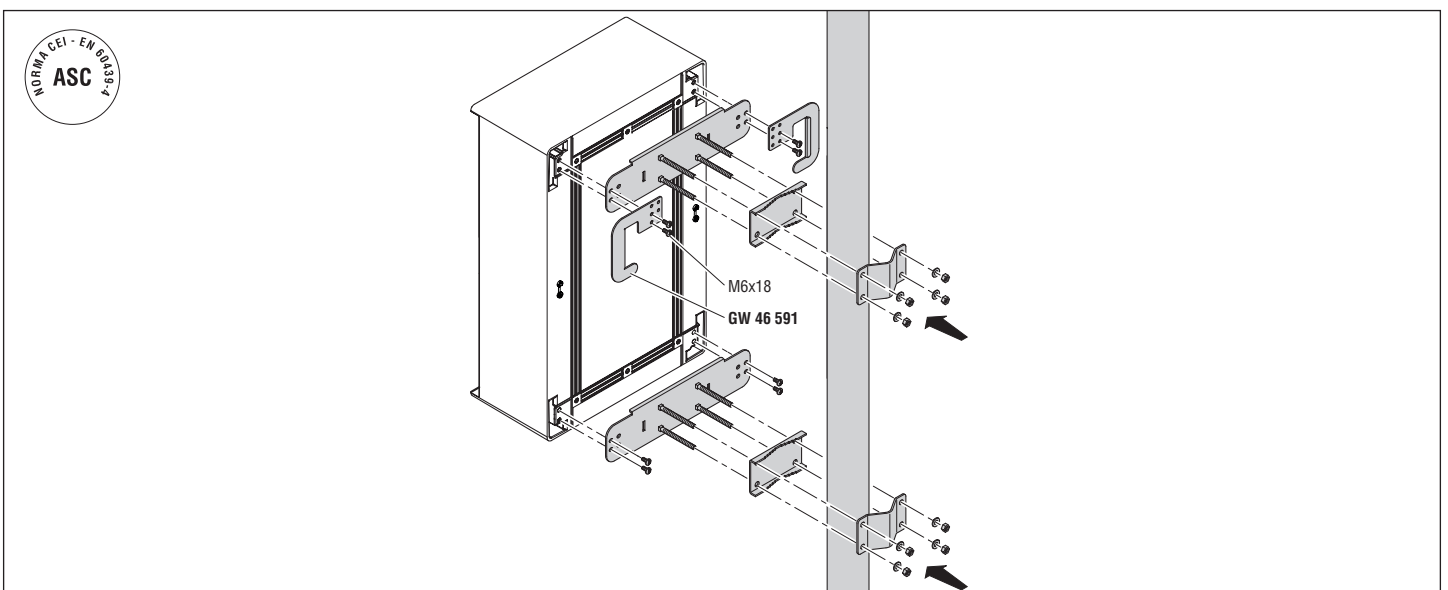

Ø= 60÷80 mm

	M6x18
AxBxC	
300x250x160	4
425x310x160	4
500x405x200	4
650x405x200	4
650x515x250	6
800x585x300	8

QP F&E

Ø= 60÷80 mm

Q-BOX4

Punto di contatto indicato in adempimento ai fini delle direttive e regolamenti UE applicabili: