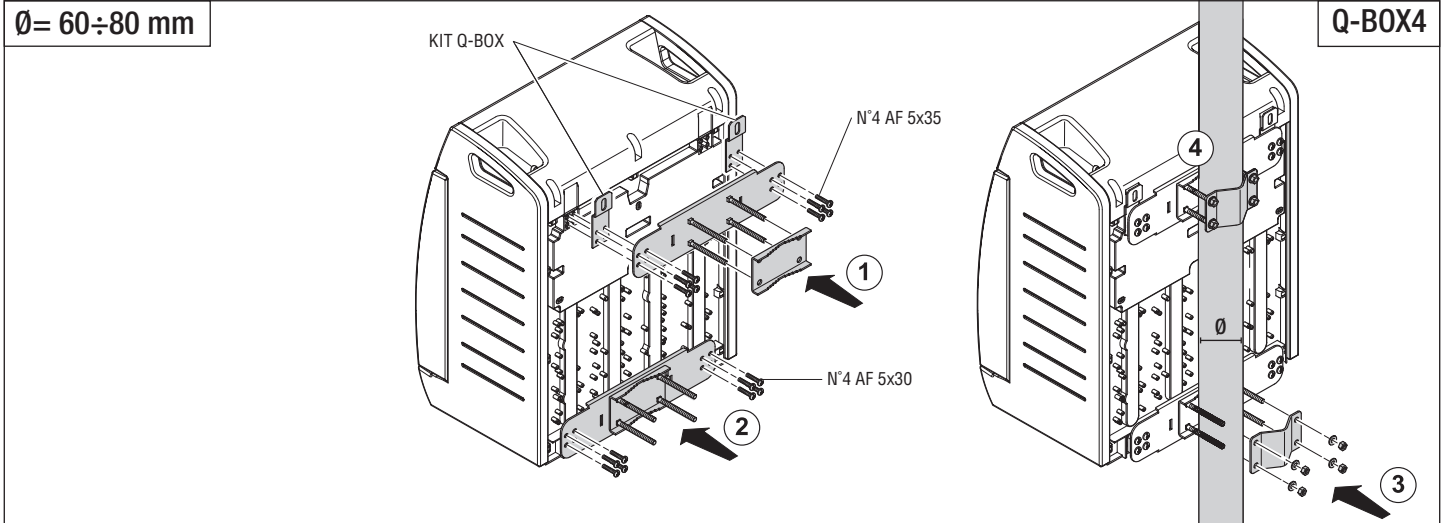

F&E		
	AxBxC	
	300x250x160	GW 46 551
	425x310x160	GW 46 552
	500x405x200	GW 46 553
	650x405x200	GW 46 553
	650x515x250	GW 46 554
	800x585x300	GW 46 555
	Q-BOX 4	GW 46 554
	Q-DIN 14M	GW 46 552
	Q-DIN 20M	GW 46 553
		125Kg
		25 Kg
		20 Kg

Ø= 60÷80 mm

	M6x18
AxBxC	
300x250x160	4
425x310x160	4
500x405x200	4
650x405x200	4
650x515x250	6
800x585x300	8

QP F&E

Ø= 60÷80 mm

Q-BOX4

Punto di contatto indicato in adempimento ai fini delle direttive e regolamenti UE applicabili: