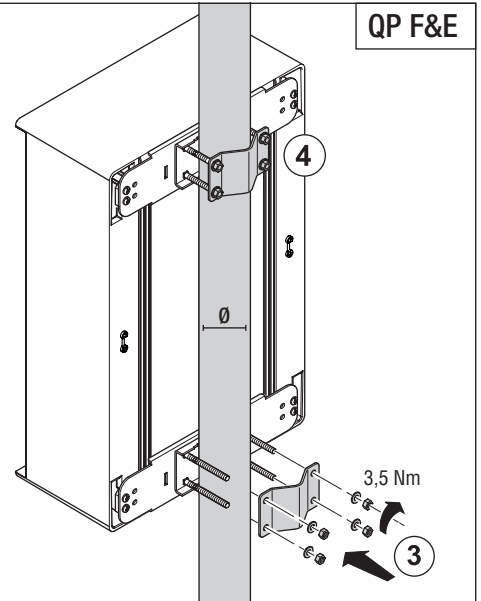

F&E		
	AxBxC	
	300x250x160	GW 46 551
	425x310x160	GW 46 552
	500x405x200	GW 46 553
	650x405x200	GW 46 553
	650x515x250	GW 46 554
	800x585x300	GW 46 555
	Q-BOX 4	GW 46 554
	Q-DIN 14M	GW 46 552
	Q-DIN 20M	GW 46 553
		125Kg
		25 Kg
		20 Kg

Ø= 60÷80 mm

	M6x18
AxBxC	
300x250x160	4
425x310x160	4
500x405x200	4
650x405x200	4
650x515x250	6
800x585x300	8

QP F&E

Ø= 60÷80 mm

Q-BOX4

Punto di contatto indicato in adempimento ai fini delle direttive e regolamenti UE applicabili: