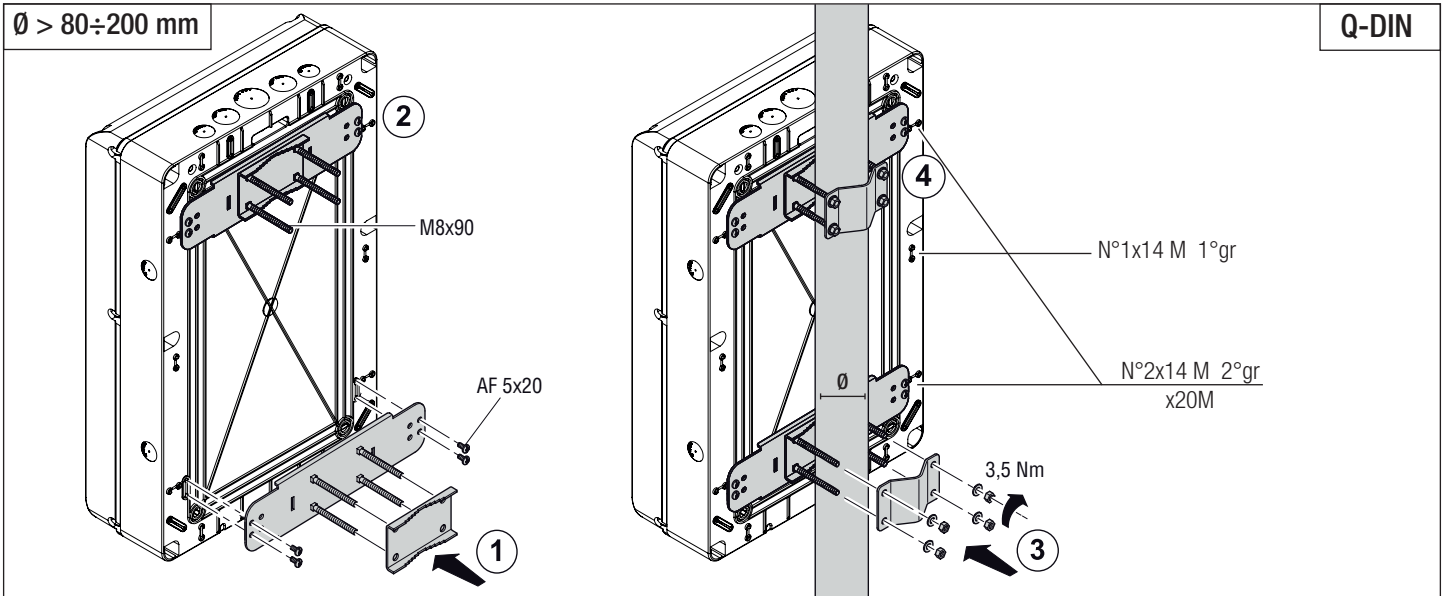

Ø= 60÷80 mm

	M6x18
AxBxC	
300x250x160	4
425x310x160	4
500x405x200	4
650x405x200	4
650x515x250	6
800x585x300	8

QP F&E

Ø= 60÷80 mm

Q-BOX4

Punto di contatto indicato in adempimento ai fini delle direttive e regolamenti UE applicabili: