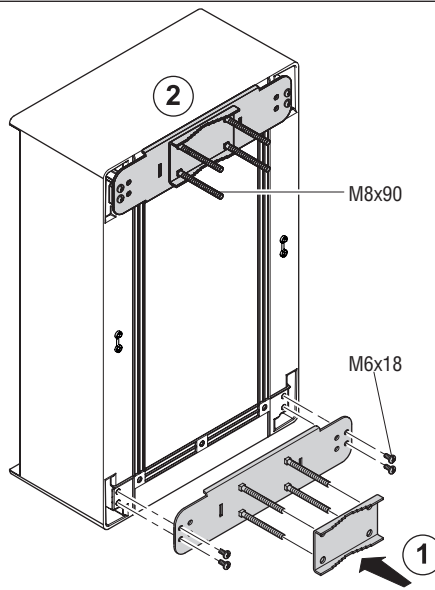

F&E		
	AxBxC	
	300x250x160	GW 46 551
	425x310x160	GW 46 552
	500x405x200	GW 46 553
	650x405x200	GW 46 553
	650x515x250	GW 46 554
	800x585x300	GW 46 555
	Q-BOX 4	GW 46 554
	Q-DIN 14M	GW 46 552
	Q-DIN 20M	GW 46 553
		125Kg
		25 Kg
		20 Kg

Ø= 60÷80 mm

	M6x18
AxBxC	
300x250x160	4
425x310x160	4
500x405x200	4
650x405x200	4
650x515x250	6
800x585x300	8

QP F&E

Ø= 60÷80 mm

Q-BOX4

Punto di contatto indicato in adempimento ai fini delle direttive e regolamenti UE applicabili: