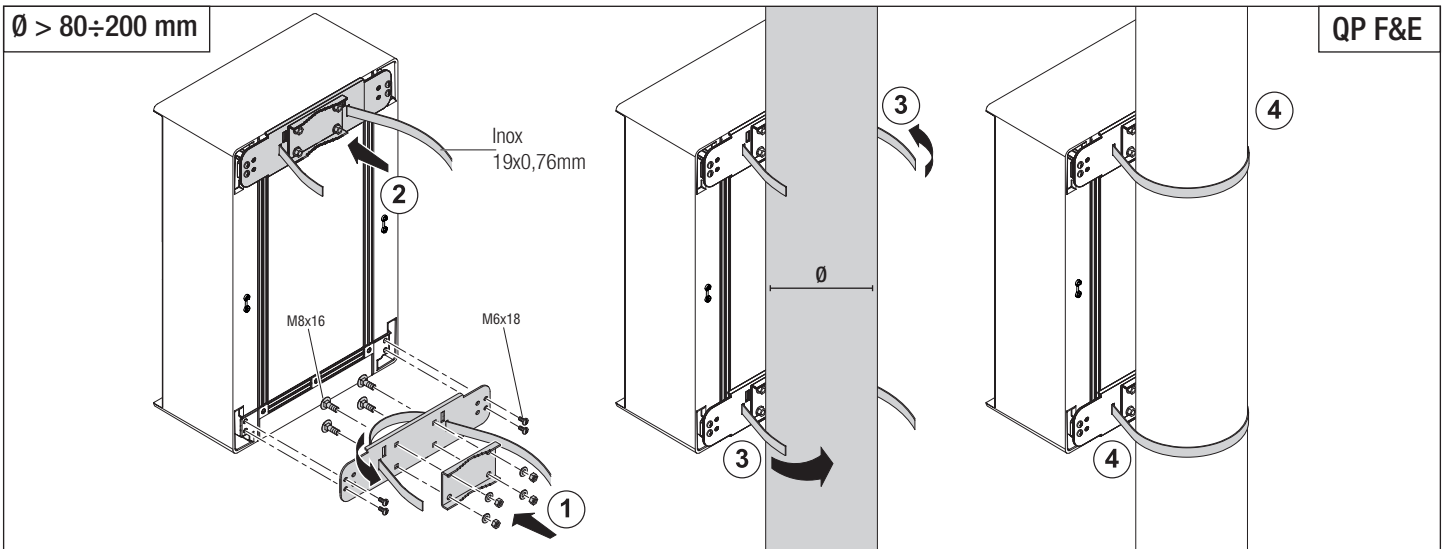

Ø= 60÷80 mm

	M6x18
AxBxC	
300x250x160	4
425x310x160	4
500x405x200	4
650x405x200	4
650x515x250	6
800x585x300	8

QP F&E

Ø= 60÷80 mm

Q-BOX4

Punto di contatto indicato in adempimento ai fini delle direttive e regolamenti UE applicabili: