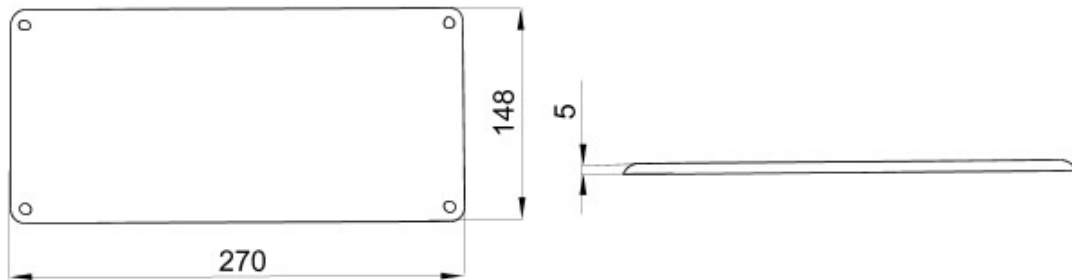

Descriere	Capac priză interblocare verticală 63A	Glow Test conductori	650 °C
Dimensiuni LxH (mm)	270x145	Clasă de protecție IP	IP65
Cod IK	IK08	Electrocod	2222

### DIMENSIONAL

### TECHNICAL SYMBOLOGY

**GWT**    **IP**    **IK**

650 °C

IP65

IK08