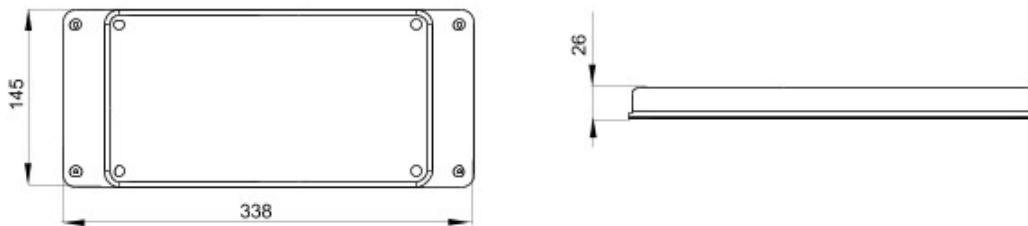

Glow Test conductori	650 °C	Clasă de protecție IP	IP65
Cod IK	IK08	Electrocod	2222
Adecvat pentru	Priză verticală 63A IP67		

DIMENSIONAL

TECHNICAL SYMBOLOGY

GWT **IP** **IK**

650 °C

IP65

IK08

STANDARDS/APPROVALS