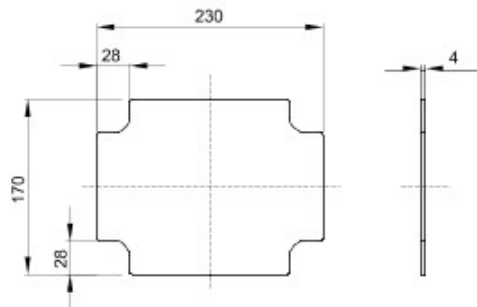

Gama 44 CE - Doze de derivație etanșe, cu montaj aparent, conforme cu EN 60670-1 (CEI 23-48) și IEC 60670-22 (CEI 23-94), realizate din tehnopolimeri cu performanțe ridicate. Gama include versiuni cu grad de protecție IP44, IP55 și IP56, cu pereți netezi sau cu preșetupe pentru cabluri și diferite categorii de capace: oarbe/transparente, înalte/simple, cu fixare prin apăsare/șurub (în plastic, și cu 1/4 de rotație, sau în metal). Disponibil cu diferite materiale cu autostingere (până la GWT 960 °C). Adecvat pentru conexiuni normale, pentru utilizări speciale și pentru uz industrial.

Material		Clasă	Pentru Q-DIN	10
Pentru tablouri de distribuție	GW42004 - GW42005 - GW42006 - GW42007		Pentru casete montare spate	240x190
Pentru casete distanță între centre BxH (mm)		240x190	Electrocod	0303

DIMENSIONAL

GEWISS S.p.A. Via A. Volta, 1
24069 Cenate Sotto - Bergamo - Italy
tel. +39 035 94 61 11 fax +39 035 94 69 09

www.gewiss.com
sat@gewiss.com
Last update 09/11/2019

Data, measures, designs and pictures are shown only as informativ purposes, and could be changed without previous notice