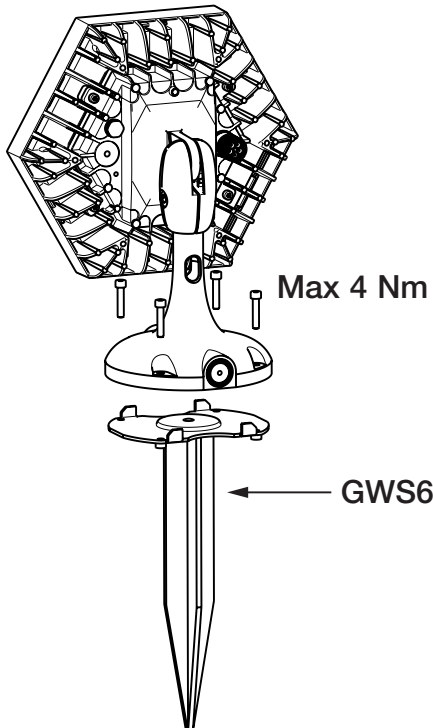

HIGHBAY - FLOODLIGHTS

$t_a +50^{\circ}\text{C} / t_q 25^{\circ}\text{C}$

	IP			
	IP65			
	IP66			

	Kg			
	2,8 Kg	Max. 15 m	0,06 m ²	0,02 m ²
	3,3 Kg	Max. 15 m	0,06 m ²	0,02 m ²
	3,8 Kg	Max. 15 m	0,07 m ²	0,03 m ²

MCB Type B	10A	16A	20A
	1	2	3
MCB Type C	10A	16A	20A
	3	6	8
MCB Type D	10A	16A	20A
	8	12	14

	≤ 5700K			
	30°	60°	90°	Elliptical
	RG1:	RG1:	RG1:	RG1:
	2,5 m	3,5 m	3 m	4 m

30° - 60° - 90°

ELLIPTICAL

GWS6922

GWS6923

GWS6926

30° - 60° - 90°

+

ELLIPTICAL

+

30° - 60° - 90° - ELLIPTICAL

ON REQUEST