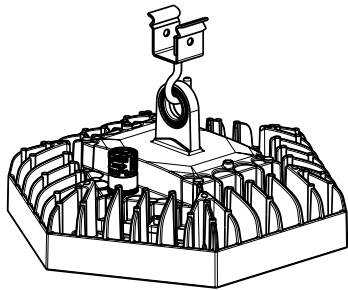

HIGHBAY - FLOODLIGHTS

$t_a +50^{\circ}\text{C} / t_q 25^{\circ}\text{C}$

	IP			
	IP65			
	IP66			

	Kg			
	2,8 Kg	Max. 15 m	0,06 m ²	0,02 m ²
	3,3 Kg	Max. 15 m	0,06 m ²	0,02 m ²
	3,8 Kg	Max. 15 m	0,07 m ²	0,03 m ²

GWS6923

GWS6926

30° - 60° - 90°

+

ELLIPTICAL

+

30° - 60° - 90° - ELLIPTICAL

ON REQUEST