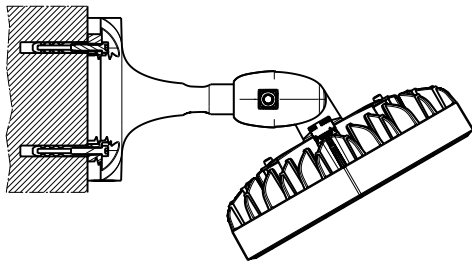

HIGHBAY - FLOODLIGHTS

$t_a +50^{\circ}\text{C} / t_q 25^{\circ}\text{C}$

	IP			
	IP65			
	IP66			

	Kg			
	2,8 Kg	Max. 15 m	0,06 m ²	0,02 m ²
	3,3 Kg	Max. 15 m	0,06 m ²	0,02 m ²
	3,8 Kg	Max. 15 m	0,07 m ²	0,03 m ²

MCB Type B	10A	16A	20A
	1	2	3
MCB Type C	10A	16A	20A
	3	6	8
MCB Type D	10A	16A	20A
	8	12	14

	≤ 5700K			
	30°	60°	90°	Elliptical
	RG1:	RG1:	RG1:	RG1:
	2,5 m	3,5 m	3 m	4 m

30° - 60° - 90°

ELLIPTICAL

GWS6922

GWS6923

GWS6926

30° - 60° - 90°

+

ELLIPTICAL

+

30° - 60° - 90° - ELLIPTICAL

ON REQUEST