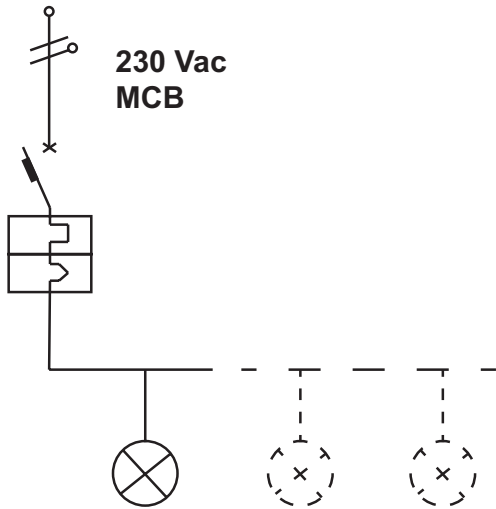

HIGHBAY - FLOODLIGHTS

$t_a +50^{\circ}\text{C} / t_q 25^{\circ}\text{C}$

	IP			
	IP65			
	IP66			

	Kg			
	2,8 Kg	Max. 15 m	0,06 m ²	0,02 m ²
	3,3 Kg	Max. 15 m	0,06 m ²	0,02 m ²
	3,8 Kg	Max. 15 m	0,07 m ²	0,03 m ²

MCB Type B	10A	16A	20A
	1	2	3
MCB Type C	10A	16A	20A
	3	6	8
MCB Type D	10A	16A	20A
	8	12	14

	≤ 5700K			
	30°	60°	90°	Elliptical
	RG1:	RG1:	RG1:	RG1:
	2,5 m	3,5 m	3 m	4 m

30° - 60° - 90°

ELLIPTICAL

GWS6922

GWS6923

GWS6926

30° - 60° - 90°

+

ELLIPTICAL

+

30° - 60° - 90° - ELLIPTICAL

ON REQUEST