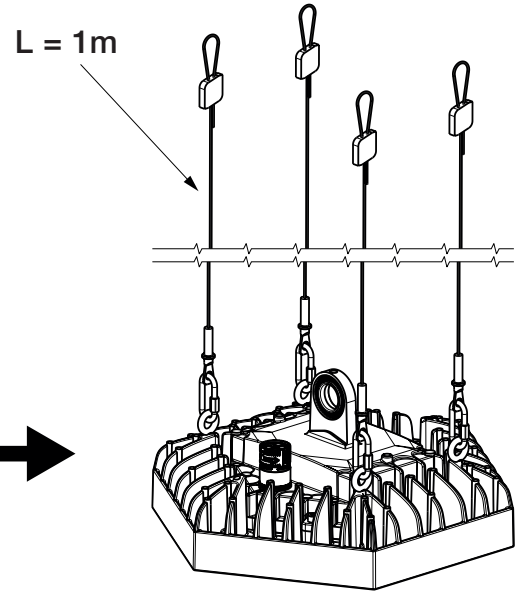

HIGHBAY - FLOODLIGHTS

$t_a +50^{\circ}\text{C} / t_q 25^{\circ}\text{C}$

	IP			
	IP65			
	IP66			

	Kg			
	2,8 Kg	Max. 15 m	0,06 m ²	0,02 m ²
	3,3 Kg	Max. 15 m	0,06 m ²	0,02 m ²
	3,8 Kg	Max. 15 m	0,07 m ²	0,03 m ²

GWS6923

GWS6926

30° - 60° - 90°

+

ELLIPTICAL

+

30° - 60° - 90° - ELLIPTICAL

ON REQUEST