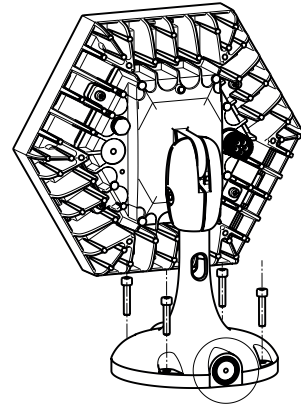

HIGHBAY - FLOODLIGHTS

$t_a +50^{\circ}\text{C} / t_q 25^{\circ}\text{C}$

	IP			
	IP65			
	IP66			

	Kg			
	2,8 Kg	Max. 15 m	0,06 m ²	0,02 m ²
	3,3 Kg	Max. 15 m	0,06 m ²	0,02 m ²
	3,8 Kg	Max. 15 m	0,07 m ²	0,03 m ²

MCB Type B	10A	16A	20A
	1	2	3
MCB Type C	10A	16A	20A
	3	6	8
MCB Type D	10A	16A	20A
	8	12	14

	≤ 5700K			
	30°	60°	90°	Elliptical
	RG1:	RG1:	RG1:	RG1:
	2,5 m	3,5 m	3 m	4 m

30° - 60° - 90°

ELLIPTICAL

GWS6922

GWS6923

GWS6926

30° - 60° - 90°

+

ELLIPTICAL

+

30° - 60° - 90° - ELLIPTICAL

ON REQUEST