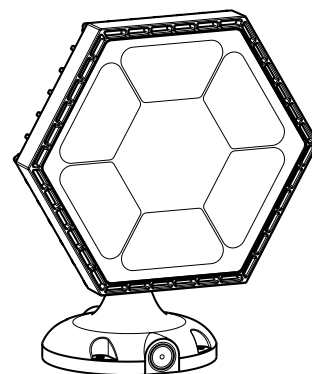

HIGHBAY - FLOODLIGHTS

$t_a +50^{\circ}\text{C} / t_q 25^{\circ}\text{C}$

	IP			
	IP65			
	IP66			

	Kg			
	2,8 Kg	Max. 15 m	0,06 m ²	0,02 m ²
	3,3 Kg	Max. 15 m	0,06 m ²	0,02 m ²
	3,8 Kg	Max. 15 m	0,07 m ²	0,03 m ²

MCB Type B	10A	16A	20A
	1	2	3
MCB Type C	10A	16A	20A
	3	6	8
MCB Type D	10A	16A	20A
	8	12	14

	≤ 5700K			
	30°	60°	90°	Elliptical
	RG1:	RG1:	RG1:	RG1:
	2,5 m	3,5 m	3 m	4 m

30° - 60° - 90°

ELLIPTICAL

GWS6922

GWS6923

GWS6926

30° - 60° - 90°

+

ELLIPTICAL

+

30° - 60° - 90° - ELLIPTICAL

ON REQUEST