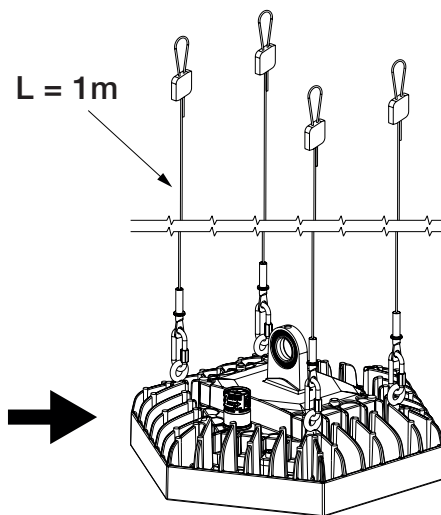

HIGHBAY - FLOODLIGHTS

$t_a +50^{\circ}\text{C} / t_q 25^{\circ}\text{C}$

	IP			
	IP65			
	IP66			

	Kg			
	2,8 Kg	Max. 15 m	0,06 m ²	0,02 m ²
	3,3 Kg	Max. 15 m	0,06 m ²	0,02 m ²
	3,8 Kg	Max. 15 m	0,07 m ²	0,03 m ²

GWS6923

GWS6926

30° - 60° - 90°

+

ELLIPTICAL

+

30° - 60° - 90° - ELLIPTICAL

ON REQUEST