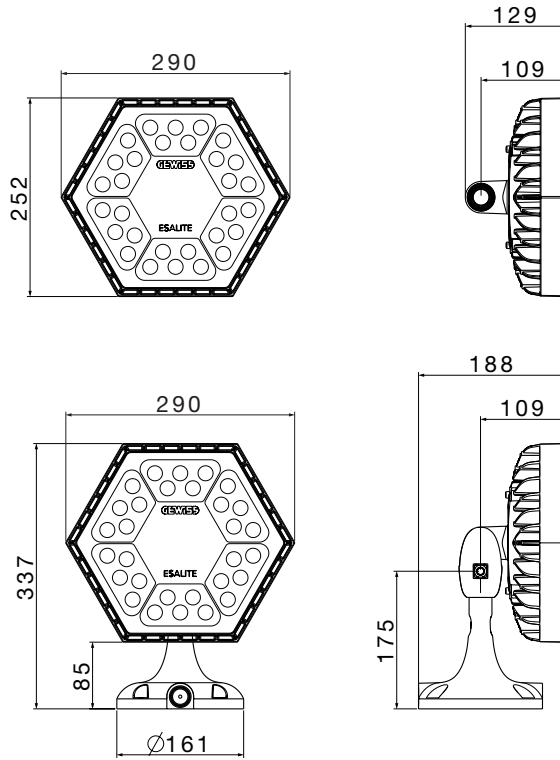

Punto di contatto indicato in adempimento ai fini delle direttive e regolamenti UE applicabili:

Contact details according to the relevant European Directives and Regulations:

GEWISS S.p.A. Via A.Volta, 1 IT-24069 Cenate Sotto (BG) Italy tel: +39 035 946 111 E-mail: qualitymarks@gewiss.com

+39 035 946 111
8.30 - 12.30 / 14.00 - 18.00
lunedì - venerdì - monday - friday

+39 035 946 260

sat@gewiss.com
www.gewiss.com