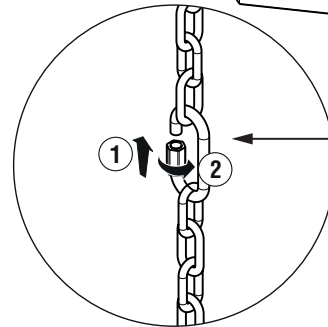

HIGHBAY - FLOODLIGHTS

$t_a +50^{\circ}\text{C} / t_q 25^{\circ}\text{C}$

	IP			
	IP65			
	IP66			

	Kg			
	2,8 Kg	Max. 15 m	0,06 m ²	0,02 m ²
	3,3 Kg	Max. 15 m	0,06 m ²	0,02 m ²
	3,8 Kg	Max. 15 m	0,07 m ²	0,03 m ²

MCB Type B	10A	16A	20A
	1	2	3
MCB Type C	10A	16A	20A
	3	6	8
MCB Type D	10A	16A	20A
	8	12	14

	≤ 5700K			
	30°	60°	90°	Elliptical
	RG1:	RG1:	RG1:	RG1:
	2,5 m	3,5 m	3 m	4 m

30° - 60° - 90°

ELLIPTICAL

GWS6922

GWS6923

GWS6926

30° - 60° - 90°

+

ELLIPTICAL

+

30° - 60° - 90° - ELLIPTICAL

ON REQUEST