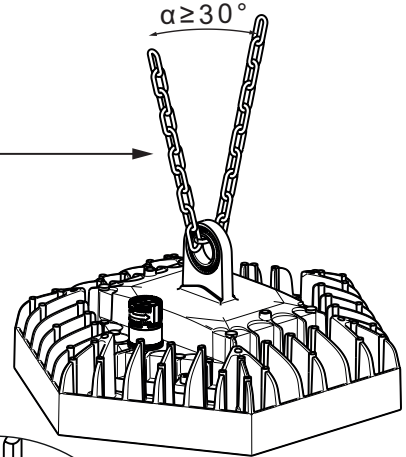

HIGHBAY - FLOODLIGHTS

$t_a +50^{\circ}\text{C} / t_q 25^{\circ}\text{C}$

	IP			
	IP65			
	IP66			

	Kg			
	2,8 Kg	Max. 15 m	0,06 m ²	0,02 m ²
	3,3 Kg	Max. 15 m	0,06 m ²	0,02 m ²
	3,8 Kg	Max. 15 m	0,07 m ²	0,03 m ²

MCB Type B	10A	16A	20A
	1	2	3
MCB Type C	10A	16A	20A
	3	6	8
MCB Type D	10A	16A	20A
	8	12	14

	≤ 5700K			
	30°	60°	90°	Elliptical
	RG1:	RG1:	RG1:	RG1:
	2,5 m	3,5 m	3 m	4 m

30° - 60° - 90°

ELLIPTICAL

GWS6922

GWS6923

GWS6926

30° - 60° - 90°

+

ELLIPTICAL

+

30° - 60° - 90° - ELLIPTICAL

ON REQUEST