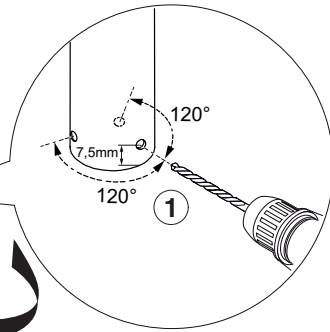

HIGHBAY - FLOODLIGHTS

$t_a +50^{\circ}\text{C} / t_q 25^{\circ}\text{C}$

	IP			
	IP65			
	IP66			

	Kg			
	2,8 Kg	Max. 15 m	0,06 m ²	0,02 m ²
	3,3 Kg	Max. 15 m	0,06 m ²	0,02 m ²
	3,8 Kg	Max. 15 m	0,07 m ²	0,03 m ²

MCB Type B	10A	16A	20A
	1	2	3
MCB Type C	10A	16A	20A
	3	6	8
MCB Type D	10A	16A	20A
	8	12	14

	≤ 5700K			
	30°	60°	90°	Elliptical
	RG1:	RG1:	RG1:	RG1:
	2,5 m	3,5 m	3 m	4 m

30° - 60° - 90°

ELLIPTICAL

GWS6922

GWS6923

GWS6926

30° - 60° - 90°

+

ELLIPTICAL

+

30° - 60° - 90° - ELLIPTICAL

ON REQUEST