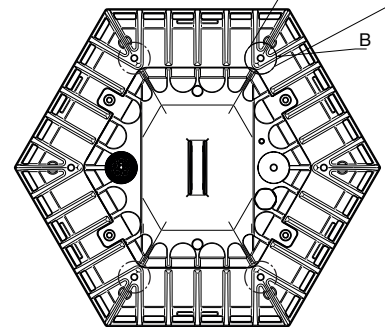

HIGHBAY - FLOODLIGHTS

$t_a +50^{\circ}\text{C} / t_q 25^{\circ}\text{C}$

	IP			
	IP65			
	IP66			

	Kg			
	2,8 Kg	Max. 15 m	0,06 m ²	0,02 m ²
	3,3 Kg	Max. 15 m	0,06 m ²	0,02 m ²
	3,8 Kg	Max. 15 m	0,07 m ²	0,03 m ²

MCB Type B	10A	16A	20A
	1	2	3
MCB Type C	10A	16A	20A
	3	6	8
MCB Type D	10A	16A	20A
	8	12	14

	≤ 5700K			
	30°	60°	90°	Elliptical
	RG1:	RG1:	RG1:	RG1:
	2,5 m	3,5 m	3 m	4 m

30° - 60° - 90°

ELLIPTICAL

GWS6922

GWS6923

GWS6926

30° - 60° - 90°

+

ELLIPTICAL

+

30° - 60° - 90° - ELLIPTICAL

ON REQUEST