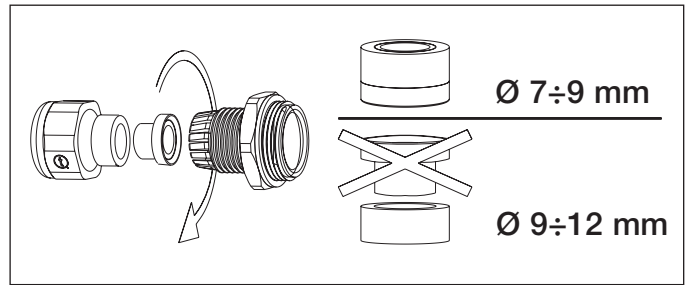

HIGHBAY - FLOODLIGHTS

$t_a +50^{\circ}\text{C} / t_q 25^{\circ}\text{C}$

	IP			
	IP65			
	IP66			

	Kg			
	2,8 Kg	Max. 15 m	0,06 m ²	0,02 m ²
	3,3 Kg	Max. 15 m	0,06 m ²	0,02 m ²
	3,8 Kg	Max. 15 m	0,07 m ²	0,03 m ²

MCB Type B	10A	16A	20A
	1	2	3
MCB Type C	10A	16A	20A
	3	6	8
MCB Type D	10A	16A	20A
	8	12	14

	≤ 5700K			
	30°	60°	90°	Elliptical
	RG1:	RG1:	RG1:	RG1:
	2,5 m	3,5 m	3 m	4 m

30° - 60° - 90°

ELLIPTICAL

GWS6922

GWS6923

GWS6926

30° - 60° - 90°

+

ELLIPTICAL

+

30° - 60° - 90° - ELLIPTICAL

ON REQUEST