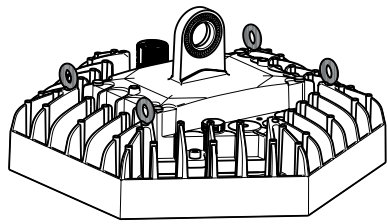

HIGHBAY - FLOODLIGHTS

$t_a +50^{\circ}\text{C} / t_q 25^{\circ}\text{C}$

	IP			
	IP65			
	IP66			

	Kg			
	2,8 Kg	Max. 15 m	0,06 m ²	0,02 m ²
	3,3 Kg	Max. 15 m	0,06 m ²	0,02 m ²
	3,8 Kg	Max. 15 m	0,07 m ²	0,03 m ²

MCB Type B	10A	16A	20A
	1	2	3
MCB Type C	10A	16A	20A
	3	6	8
MCB Type D	10A	16A	20A
	8	12	14

	≤ 5700K			
	30°	60°	90°	Elliptical
	RG1:	RG1:	RG1:	RG1:
	2,5 m	3,5 m	3 m	4 m

30° - 60° - 90°

ELLIPTICAL

GWS6922

GWS6923

GWS6926

30° - 60° - 90°

+

ELLIPTICAL

+

30° - 60° - 90° - ELLIPTICAL

ON REQUEST