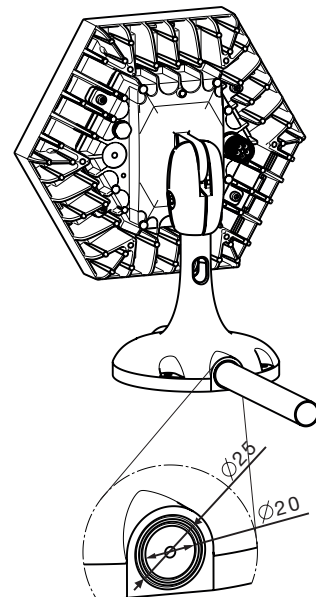

HIGHBAY - FLOODLIGHTS

$t_a +50^{\circ}\text{C} / t_q 25^{\circ}\text{C}$

	IP			
	IP65			
	IP66			

	Kg			
	2,8 Kg	Max. 15 m	0,06 m ²	0,02 m ²
	3,3 Kg	Max. 15 m	0,06 m ²	0,02 m ²
	3,8 Kg	Max. 15 m	0,07 m ²	0,03 m ²

MCB Type B	10A	16A	20A
	1	2	3
MCB Type C	10A	16A	20A
	3	6	8
MCB Type D	10A	16A	20A
	8	12	14

	≤ 5700K			
	30°	60°	90°	Elliptical
	RG1:	RG1:	RG1:	RG1:
	2,5 m	3,5 m	3 m	4 m

30° - 60° - 90°

ELLIPTICAL

GWS6922

GWS6923

GWS6926

30° - 60° - 90°

+

ELLIPTICAL

+

30° - 60° - 90° - ELLIPTICAL

ON REQUEST