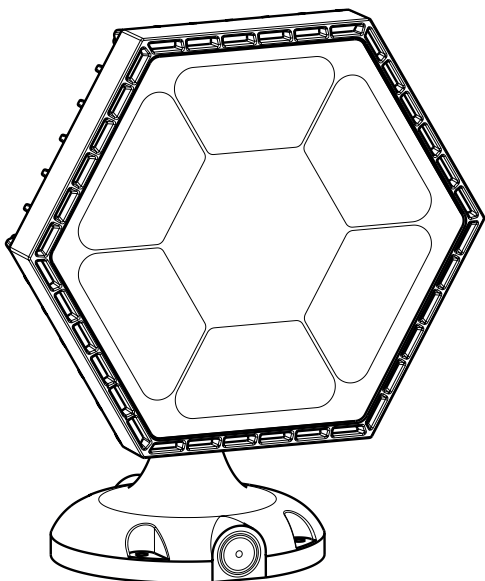

HIGHBAY - FLOODLIGHTS

$t_a +50^{\circ}\text{C} / t_q 25^{\circ}\text{C}$

	IP			
	IP65			
	IP66			

	Kg			
	2,8 Kg	Max. 15 m	0,06 m ²	0,02 m ²
	3,3 Kg	Max. 15 m	0,06 m ²	0,02 m ²
	3,8 Kg	Max. 15 m	0,07 m ²	0,03 m ²

MCB Type B	10A	16A	20A
	1	2	3
MCB Type C	10A	16A	20A
	3	6	8
MCB Type D	10A	16A	20A
	8	12	14

	≤ 5700K			
	30°	60°	90°	Elliptical
	RG1:	RG1:	RG1:	RG1:
	2,5 m	3,5 m	3 m	4 m

30° - 60° - 90°

ELLIPTICAL

GWS6922

GWS6923

GWS6926

30° - 60° - 90°

+

ELLIPTICAL

+

30° - 60° - 90° - ELLIPTICAL

ON REQUEST