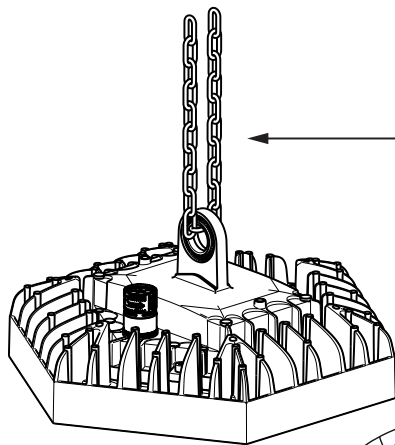

HIGHBAY - FLOODLIGHTS

$t_a +50^{\circ}\text{C} / t_q 25^{\circ}\text{C}$

	IP			
	IP65			
	IP66			

	Kg			
	2,8 Kg	Max. 15 m	0,06 m ²	0,02 m ²
	3,3 Kg	Max. 15 m	0,06 m ²	0,02 m ²
	3,8 Kg	Max. 15 m	0,07 m ²	0,03 m ²

MCB Type B	10A	16A	20A
	1	2	3
MCB Type C	10A	16A	20A
	3	6	8
MCB Type D	10A	16A	20A
	8	12	14

	≤ 5700K			
	30°	60°	90°	Elliptical
	RG1:	RG1:	RG1:	RG1:
	2,5 m	3,5 m	3 m	4 m

30° - 60° - 90°

ELLIPTICAL

GWS6922

GWS6923

GWS6926

30° - 60° - 90°

+

ELLIPTICAL

+

30° - 60° - 90° - ELLIPTICAL

ON REQUEST