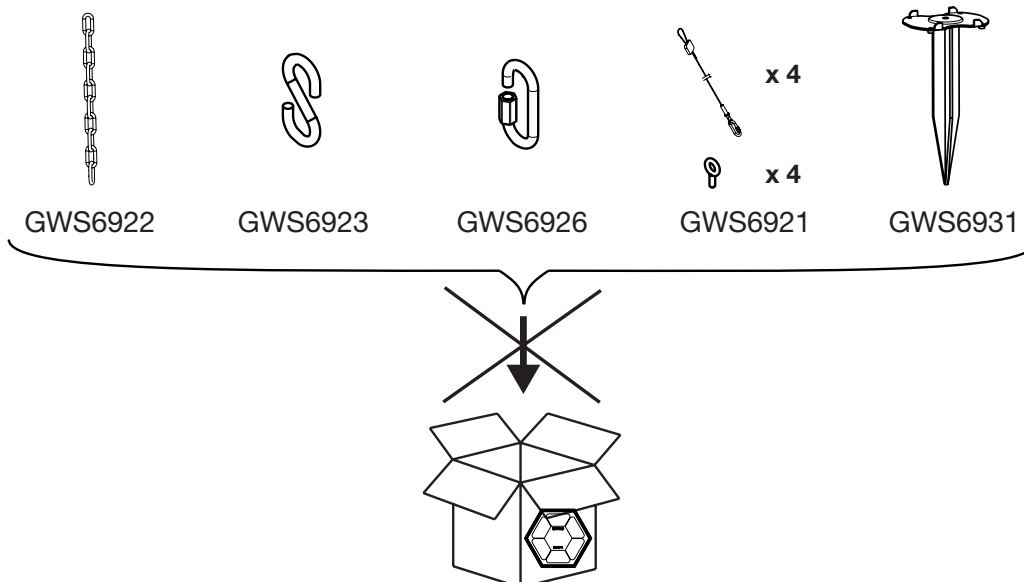

HIGHBAY - FLOODLIGHTS

$t_a +50^{\circ}\text{C} / t_q 25^{\circ}\text{C}$

	IP			
	IP65			
	IP66			

	Kg			
	2,8 Kg	Max. 15 m	0,06 m ²	0,02 m ²
	3,3 Kg	Max. 15 m	0,06 m ²	0,02 m ²
	3,8 Kg	Max. 15 m	0,07 m ²	0,03 m ²

MCB Type B	10A	16A	20A
	1	2	3
MCB Type C	10A	16A	20A
	3	6	8
MCB Type D	10A	16A	20A
	8	12	14

	≤ 5700K			
	30°	60°	90°	Elliptical
	RG1:	RG1:	RG1:	RG1:
	2,5 m	3,5 m	3 m	4 m

30° - 60° - 90°

ELLIPTICAL

GWS6922

GWS6923

GWS6926

30° - 60° - 90°

+

ELLIPTICAL

+

30° - 60° - 90° - ELLIPTICAL

ON REQUEST