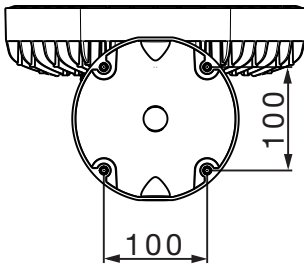

HIGHBAY - FLOODLIGHTS

$t_a +50^{\circ}\text{C} / t_q 25^{\circ}\text{C}$

	IP			
	IP65			
	IP66			

	Kg			
	2,8 Kg	Max. 15 m	0,06 m ²	0,02 m ²
	3,3 Kg	Max. 15 m	0,06 m ²	0,02 m ²
	3,8 Kg	Max. 15 m	0,07 m ²	0,03 m ²

MCB Type B	10A	16A	20A
	1	2	3
MCB Type C	10A	16A	20A
	3	6	8
MCB Type D	10A	16A	20A
	8	12	14

	≤ 5700K			
	30°	60°	90°	Elliptical
	RG1:	RG1:	RG1:	RG1:
	2,5 m	3,5 m	3 m	4 m

30° - 60° - 90°

ELLIPTICAL

GWS6922

GWS6923

GWS6926

30° - 60° - 90°

+

ELLIPTICAL

+

30° - 60° - 90° - ELLIPTICAL

ON REQUEST