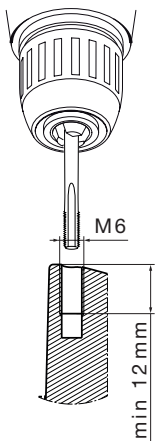

HIGHBAY - FLOODLIGHTS

$t_a +50^{\circ}\text{C} / t_q 25^{\circ}\text{C}$

	IP			
	IP65			
	IP66			

	Kg			
	2,8 Kg	Max. 15 m	0,06 m ²	0,02 m ²
	3,3 Kg	Max. 15 m	0,06 m ²	0,02 m ²
	3,8 Kg	Max. 15 m	0,07 m ²	0,03 m ²

MCB Type B	10A	16A	20A
	1	2	3
MCB Type C	10A	16A	20A
	3	6	8
MCB Type D	10A	16A	20A
	8	12	14

	≤ 5700K			
	30°	60°	90°	Elliptical
	RG1:	RG1:	RG1:	RG1:
	2,5 m	3,5 m	3 m	4 m

30° - 60° - 90°

ELLIPTICAL

GWS6922

GWS6923

GWS6926

30° - 60° - 90°

+

ELLIPTICAL

+

30° - 60° - 90° - ELLIPTICAL

ON REQUEST