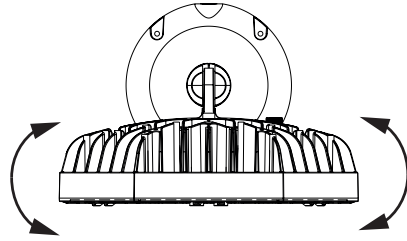

HIGHBAY - FLOODLIGHTS

$t_a +50^{\circ}\text{C} / t_q 25^{\circ}\text{C}$

	IP			
	IP65			
	IP66			

	Kg			
	2,8 Kg	Max. 15 m	0,06 m ²	0,02 m ²
	3,3 Kg	Max. 15 m	0,06 m ²	0,02 m ²
	3,8 Kg	Max. 15 m	0,07 m ²	0,03 m ²

MCB Type B	10A	16A	20A
	1	2	3
MCB Type C	10A	16A	20A
	3	6	8
MCB Type D	10A	16A	20A
	8	12	14

	≤ 5700K			
	30°	60°	90°	Elliptical
	RG1:	RG1:	RG1:	RG1:
	2,5 m	3,5 m	3 m	4 m

30° - 60° - 90°

ELLIPTICAL

GWS6922

GWS6923

GWS6926

30° - 60° - 90°

+

ELLIPTICAL

+

30° - 60° - 90° - ELLIPTICAL

ON REQUEST