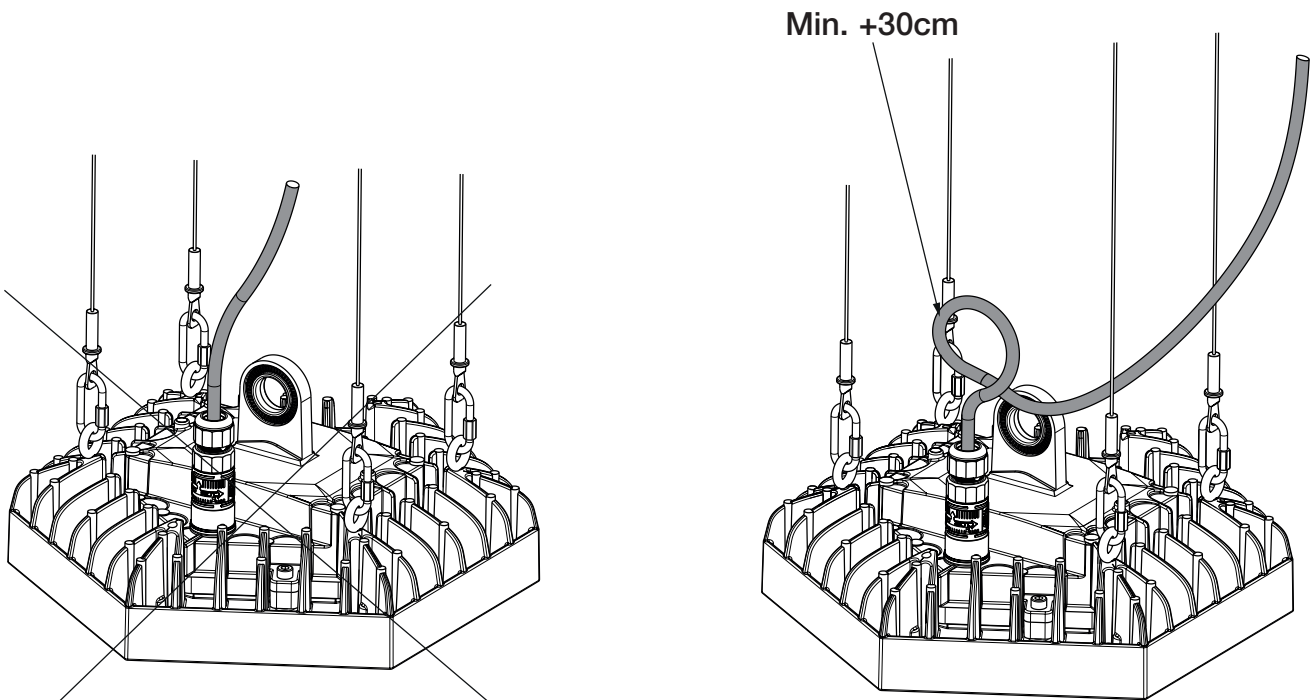

HIGHBAY - FLOODLIGHTS

$t_a +50^{\circ}\text{C} / t_q 25^{\circ}\text{C}$

	IP			
	IP65			
	IP66			

	Kg			
	2,8 Kg	Max. 15 m	0,06 m ²	0,02 m ²
	3,3 Kg	Max. 15 m	0,06 m ²	0,02 m ²
	3,8 Kg	Max. 15 m	0,07 m ²	0,03 m ²

MCB Type B	10A	16A	20A
	1	2	3
MCB Type C	10A	16A	20A
	3	6	8
MCB Type D	10A	16A	20A
	8	12	14

	≤ 5700K			
	30°	60°	90°	Elliptical
	RG1:	RG1:	RG1:	RG1:
	2,5 m	3,5 m	3 m	4 m

30° - 60° - 90°

ELLIPTICAL

GWS6922

GWS6923

GWS6926

30° - 60° - 90°

+

ELLIPTICAL

+

30° - 60° - 90° - ELLIPTICAL

ON REQUEST