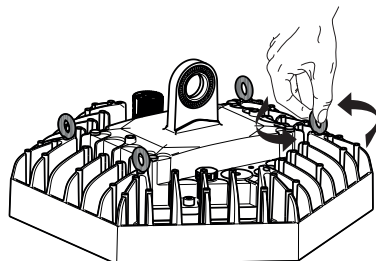

MCB Type B	10A	16A	20A
	1	2	3
MCB Type C	10A	16A	20A
	3	6	8
MCB Type D	10A	16A	20A
	8	12	14

	≤ 5700K			
	30°	60°	90°	Elliptical
	RG1:	RG1:	RG1:	RG1:
	2,5 m	3,5 m	3 m	4 m

30° - 60° - 90°

ELLIPTICAL

GWS6922

GWS6923

GWS6926

30° - 60° - 90°

+

ELLIPTICAL

+

30° - 60° - 90° - ELLIPTICAL

ON REQUEST