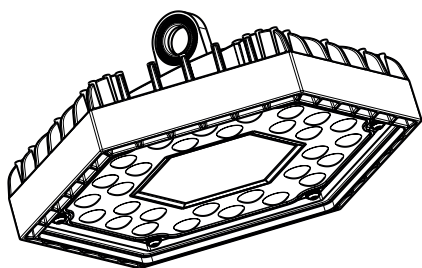

HIGHBAY - FLOODLIGHTS

$t_a +50^{\circ}\text{C} / t_q 25^{\circ}\text{C}$

	IP			
	IP65			
	IP66			

	Kg			
	2,8 Kg	Max. 15 m	0,06 m ²	0,02 m ²
	3,3 Kg	Max. 15 m	0,06 m ²	0,02 m ²
	3,8 Kg	Max. 15 m	0,07 m ²	0,03 m ²

MCB Type B	10A	16A	20A
	1	2	3
MCB Type C	10A	16A	20A
	3	6	8
MCB Type D	10A	16A	20A
	8	12	14

	≤ 5700K			
	30°	60°	90°	Elliptical
	RG1:	RG1:	RG1:	RG1:
	2,5 m	3,5 m	3 m	4 m

30° - 60° - 90°

ELLIPTICAL

GWS6922

GWS6923

GWS6926

30° - 60° - 90°

+

ELLIPTICAL

+

30° - 60° - 90° - ELLIPTICAL

ON REQUEST