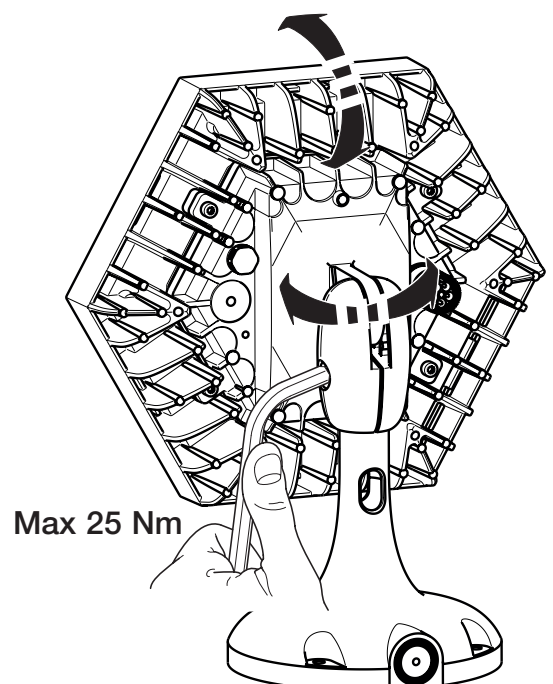

HIGHBAY - FLOODLIGHTS

$t_a +50^{\circ}\text{C} / t_q 25^{\circ}\text{C}$

	IP			
	IP65			
	IP66			

	Kg			
	2,8 Kg	Max. 15 m	0,06 m ²	0,02 m ²
	3,3 Kg	Max. 15 m	0,06 m ²	0,02 m ²
	3,8 Kg	Max. 15 m	0,07 m ²	0,03 m ²

MCB Type B	10A	16A	20A
	1	2	3
MCB Type C	10A	16A	20A
	3	6	8
MCB Type D	10A	16A	20A
	8	12	14

	≤ 5700K			
	30°	60°	90°	Elliptical
	RG1:	RG1:	RG1:	RG1:
	2,5 m	3,5 m	3 m	4 m

30° - 60° - 90°

ELLIPTICAL

GWS6922

GWS6923

GWS6926

30° - 60° - 90°

+

ELLIPTICAL

+

30° - 60° - 90° - ELLIPTICAL

ON REQUEST