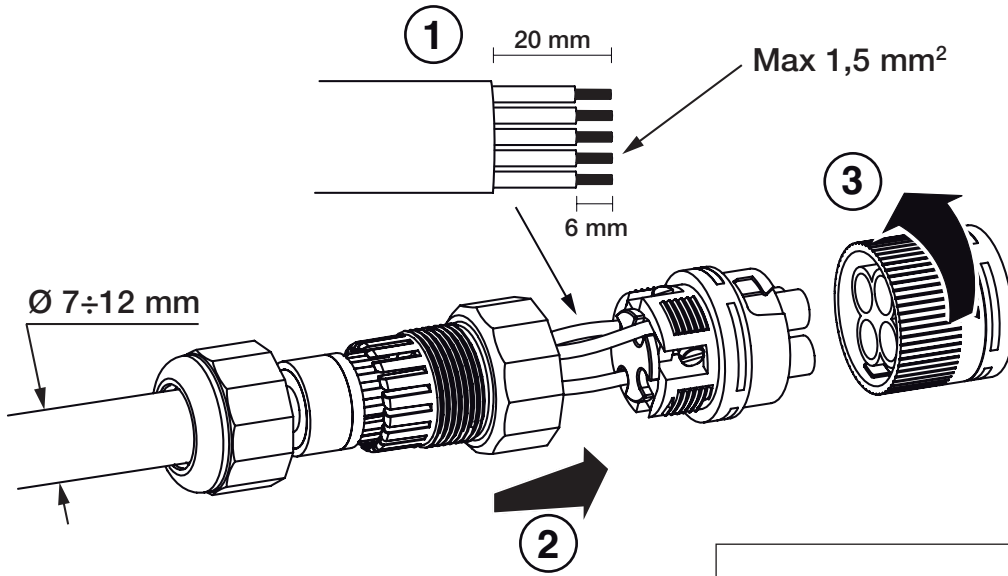

HIGHBAY - FLOODLIGHTS

$t_a +50^{\circ}\text{C} / t_q 25^{\circ}\text{C}$

	IP			
	IP65			
	IP66			

	Kg			
	2,8 Kg	Max. 15 m	0,06 m ²	0,02 m ²
	3,3 Kg	Max. 15 m	0,06 m ²	0,02 m ²
	3,8 Kg	Max. 15 m	0,07 m ²	0,03 m ²

MCB Type B	10A	16A	20A
	1	2	3
MCB Type C	10A	16A	20A
	3	6	8
MCB Type D	10A	16A	20A
	8	12	14

	≤ 5700K			
	30°	60°	90°	Elliptical
	RG1:	RG1:	RG1:	RG1:
	2,5 m	3,5 m	3 m	4 m

30° - 60° - 90°

ELLIPTICAL

GWS6922

GWS6923

GWS6926

30° - 60° - 90°

+

ELLIPTICAL

+

30° - 60° - 90° - ELLIPTICAL

ON REQUEST