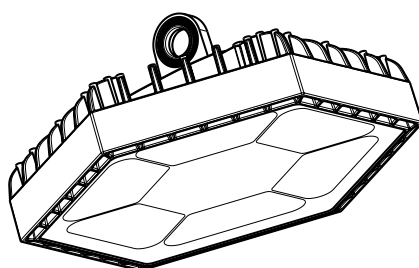

HIGHBAY - FLOODLIGHTS

$t_a +50^{\circ}\text{C} / t_q 25^{\circ}\text{C}$

	IP			
	IP65			
	IP66			

	Kg			
	2,8 Kg	Max. 15 m	0,06 m ²	0,02 m ²
	3,3 Kg	Max. 15 m	0,06 m ²	0,02 m ²
	3,8 Kg	Max. 15 m	0,07 m ²	0,03 m ²

MCB Type B	10A	16A	20A
	1	2	3
MCB Type C	10A	16A	20A
	3	6	8
MCB Type D	10A	16A	20A
	8	12	14

	≤ 5700K			
	30°	60°	90°	Elliptical
	RG1:	RG1:	RG1:	RG1:
	2,5 m	3,5 m	3 m	4 m

30° - 60° - 90°

ELLIPTICAL

GWS6922

GWS6923

GWS6926

30° - 60° - 90°

+

ELLIPTICAL

+

30° - 60° - 90° - ELLIPTICAL

ON REQUEST