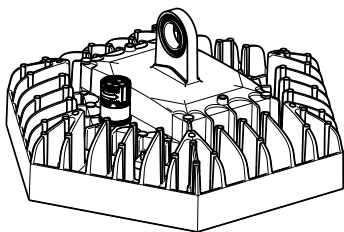

HIGHBAY - FLOODLIGHTS

$t_a +50^{\circ}\text{C} / t_q 25^{\circ}\text{C}$

	IP			
	IP65			
	IP66			

	Kg			
	2,8 Kg	Max. 15 m	0,06 m ²	0,02 m ²
	3,3 Kg	Max. 15 m	0,06 m ²	0,02 m ²
	3,8 Kg	Max. 15 m	0,07 m ²	0,03 m ²

MCB Type B	10A	16A	20A
	1	2	3
MCB Type C	10A	16A	20A
	3	6	8
MCB Type D	10A	16A	20A
	8	12	14

	≤ 5700K			
	30°	60°	90°	Elliptical
	RG1:	RG1:	RG1:	RG1:
	2,5 m	3,5 m	3 m	4 m

30° - 60° - 90°

ELLIPTICAL

GWS6922

GWS6923

GWS6926

30° - 60° - 90°

+

ELLIPTICAL

+

30° - 60° - 90° - ELLIPTICAL

ON REQUEST