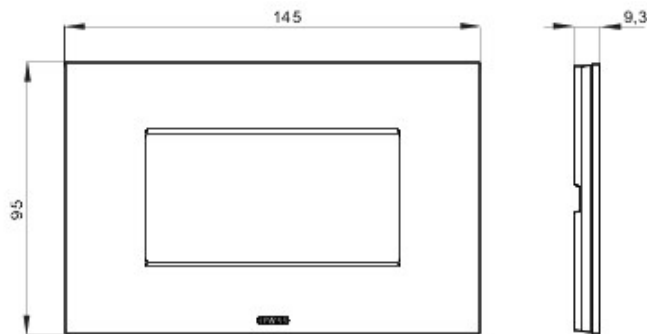

Gamă de rame pentru aparate cablate Chorus, realizate într-o gamă variată de forme, culori materiale și finisaje. Include șase forme diferite (ONE, GEO, LUX, FLAT, ART și ICE) pentru doze dreptunghiulare cu până la 12 module și trei forme diferite (ONE International, GEO International și LUX International) adecvate pentru doze rotunde/pătrate, cu modularitate orizontală/verticală simplă sau multiplă, de la 2 la 2+2+2+2 module. Toate ramele din aparatele cablate Chorus utilizează aceleași suporturi, fără a necesita adaptoare suplimentare. De asemenea, gama include module oarbe, rame etanșe IP55 și rame ornament autoportante pentru profiluri și panouri.

Familie	ICE	Descriere	4 modul
Culoare	Alb	Material	Sticlă
Finisare	Lucios	Pentru montaj suport	GW16804
Glow test conductori	650 °C	Termo-presiune cu bilă	70 °C
Standard	EN 60669-1	Electrocod	0110

DIMENSIONAL

Data, measures, designs and pictures are shown only as informativ purposes, and could be changed without previous notice