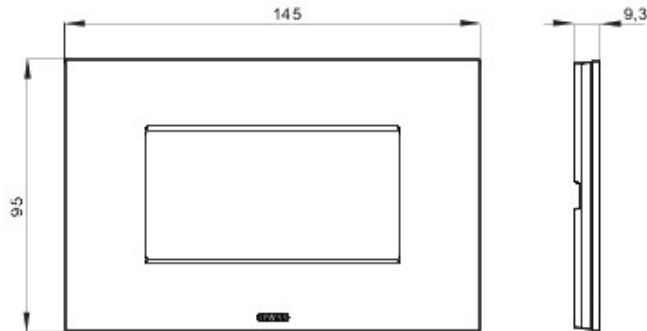

Gamă de rame pentru aparate cablate Chorus, realizate într-o gamă variată de forme, culori materiale și finisaje. Include șase forme diferite (ONE, GEO, LUX, FLAT, ART și ICE) pentru doze dreptunghiulare cu până la 12 module și trei forme diferite (ONE International, GEO International și LUX International) adecvate pentru doze rotunde/pătrate, cu modularitate orizontală/verticală simplă sau multiplă, de la 2 la 2+2+2+2 module. Toate ramele din aparatele cablate Chorus utilizează aceleași suporturi, fără a necesita adaptoare suplimentare. De asemenea, gama include module oarbe, rame etanșe IP55 și rame ornament autoportante pentru profiluri și panouri.

Familie	ICE	Descriere	4 modul
Culoare	Negru	Material	Sticlă
Finisare	Lucios	Pentru montaj suport	GW16804
Glow test conductori	650 °C	Termo-presiune cu bilă	70 °C
Standard	EN 60669-1	Electrocod	0110

DIMENSIONAL